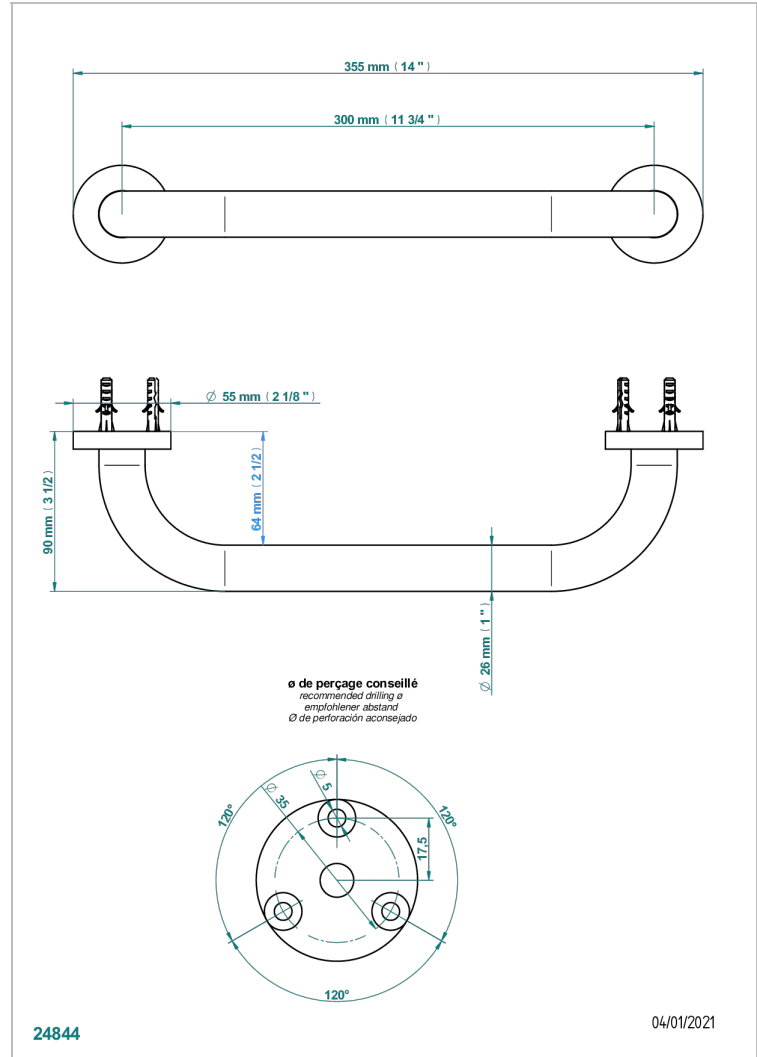

# BONDI A MANETTES

G7G-528S

Barre de relèvement long. 300 mm pour baignoire avec rosace de style

THG<sup>®</sup>  
PARIS

## CARACTÉRISTIQUES

- Bondi à manettes
- Barre de relèvement long. 300 mm pour baignoire avec rosace de style