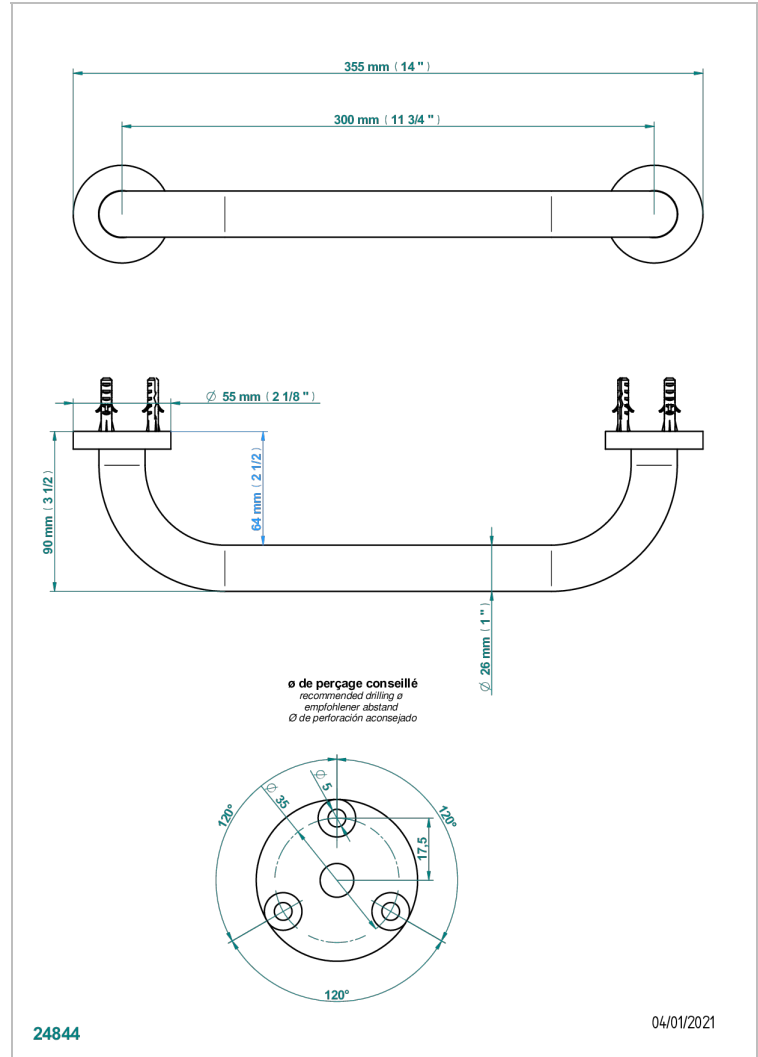

BONDI A MANETTES

G7G-528S

Barre de relèvement long. 300 mm pour baignoire avec rosace de style

THG[®]
PARIS

CARACTÉRISTIQUES

- Bondi à manettes
- Barre de relèvement long. 300 mm pour baignoire avec rosace de style