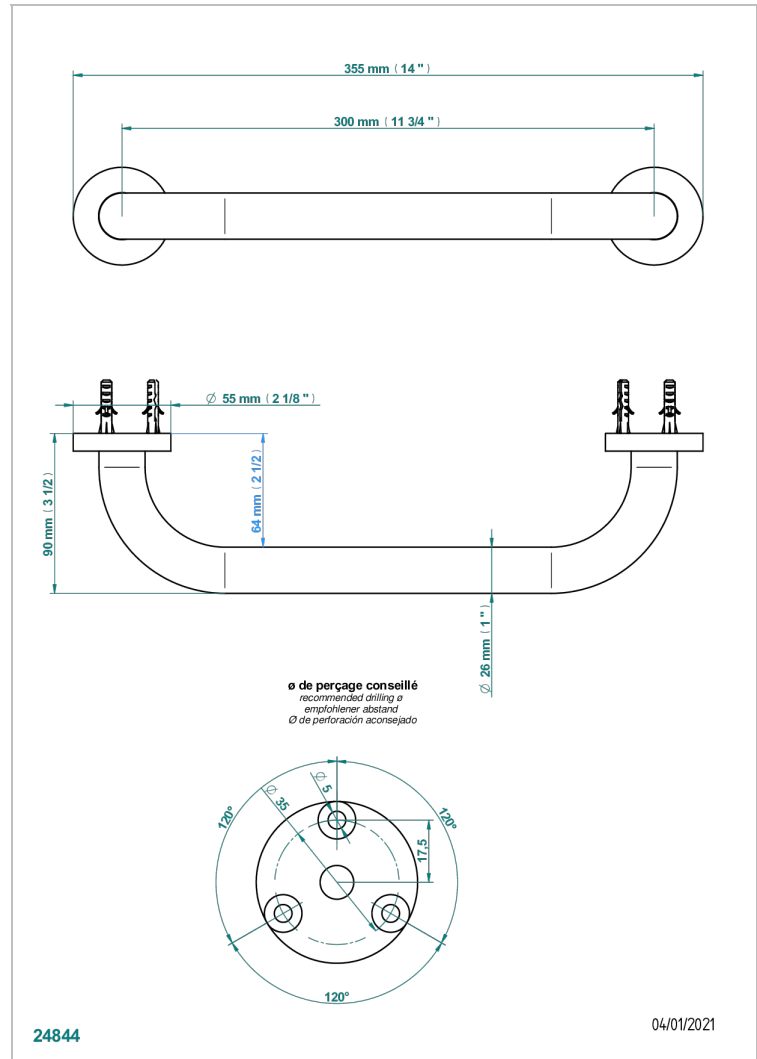

# BONDI WITH LEVER

G7G-528S

Asa para baÑera lg 300 mm

THG<sup>®</sup>  
PARIS

## CARACTERÍSTICAS

- Bondi with lever
- Asa para baÑera lg 300 mm