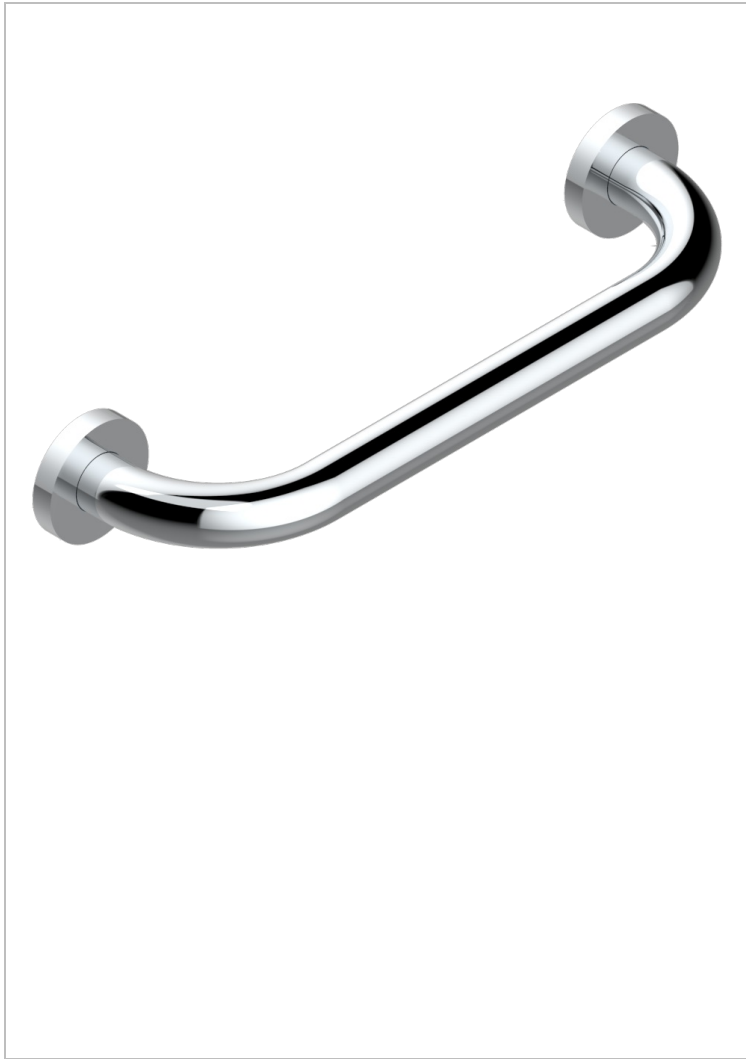

# BONDI WITH LEVER

G7G-528S

Поручень для ванной (стандартный) 300 мм

THG<sup>®</sup>  
PARIS

## ХАРАКТЕРИСТИКИ

- Bondi with lever
- Поручень для ванной (стандартный) 300 мм