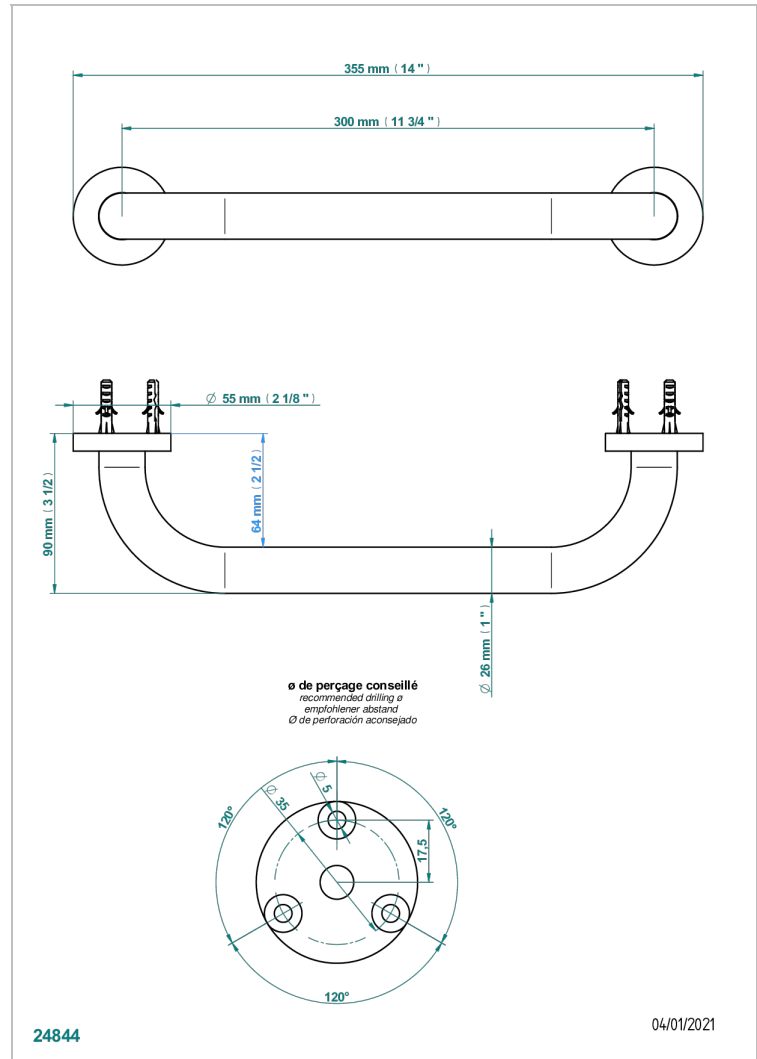

# BONDI WITH LEVER

G7G-528S

Поручень для ванной (стандартный) 300 мм

THG<sup>®</sup>  
PARIS

## ХАРАКТЕРИСТИКИ

- Bondi with lever
- Поручень для ванной (стандартный) 300 мм