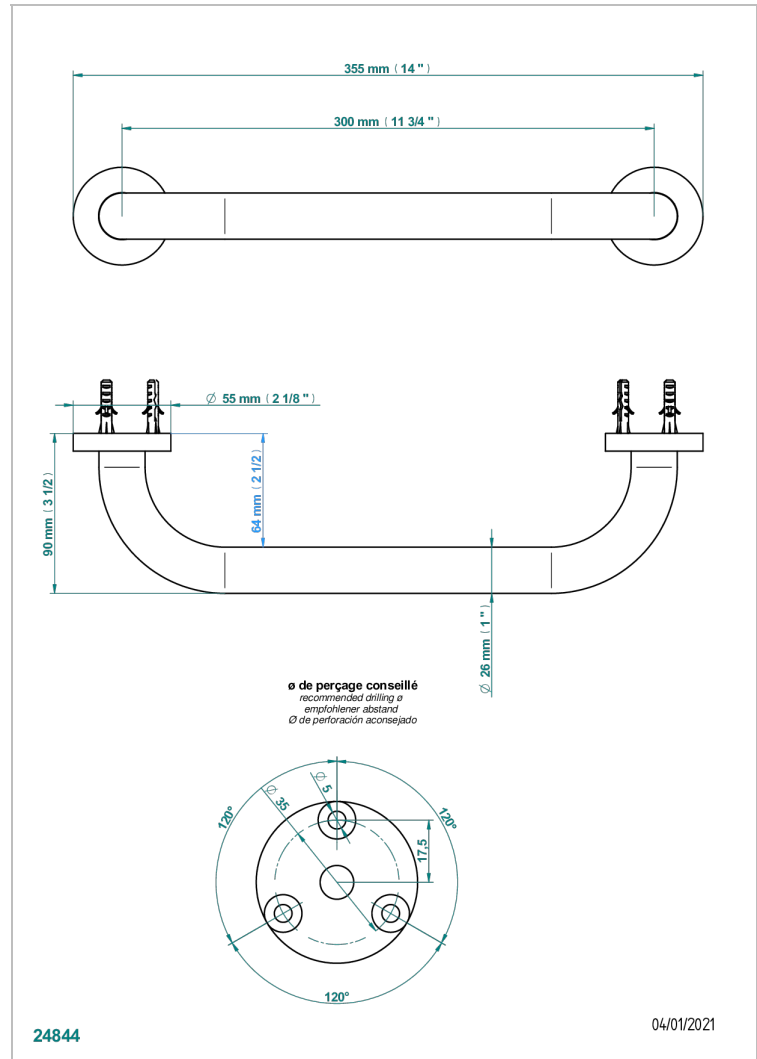

BONDI A MANETTES

G7G-528S

Barre de relèvement long. 300 mm pour baignoire avec rosace de style

THG[®]
PARIS

CARACTÉRISTIQUES

- Bondi à manettes
- Barre de relèvement long. 300 mm pour baignoire avec rosace de style