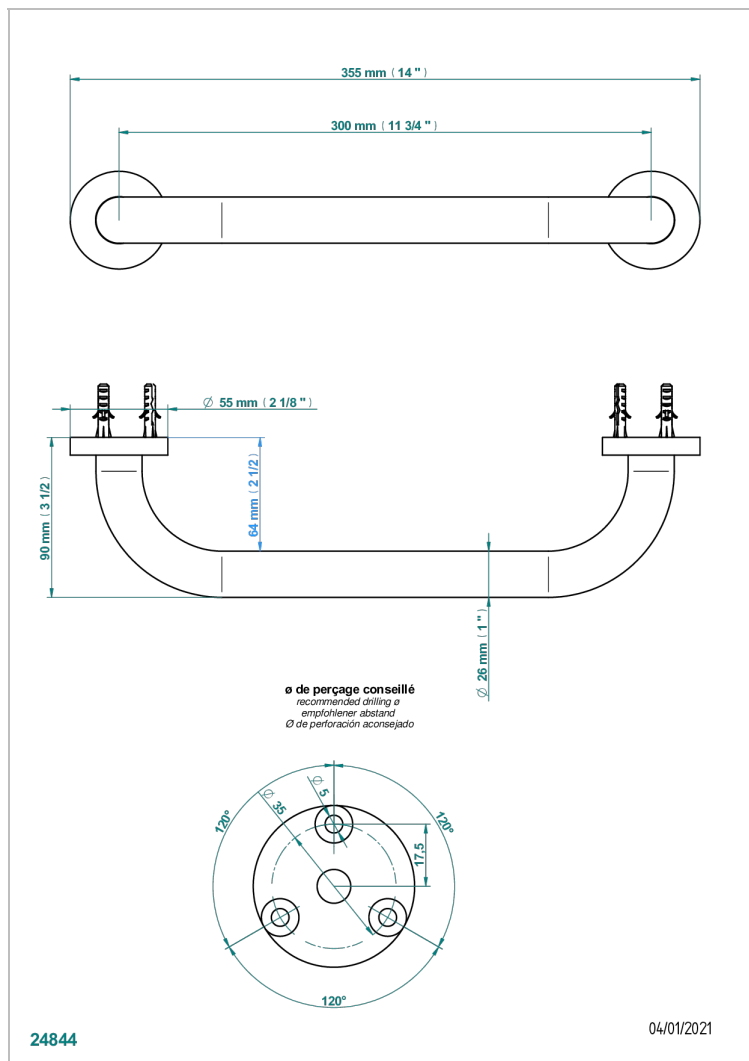

# BONDI WITH LEVER

G7G-528S

标准浴缸扶手 长300毫米，带时尚壁罩

## 特色

- Bondi with lever
- 标准浴缸扶手 长300毫米，带时尚壁罩