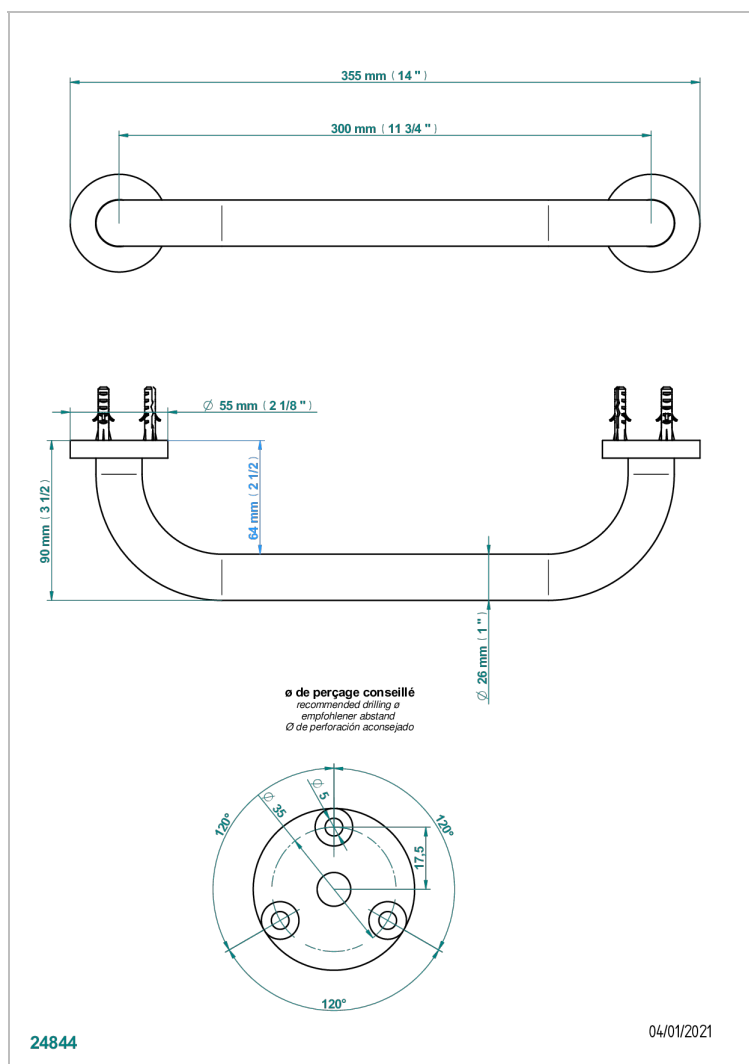

Barre de relèvement long. 300 mm pour baignoire avec rosace de style

## CARACTÉRISTIQUES

- Bondi
- Barre de relèvement long. 300 mm pour baignoire avec rosace de style