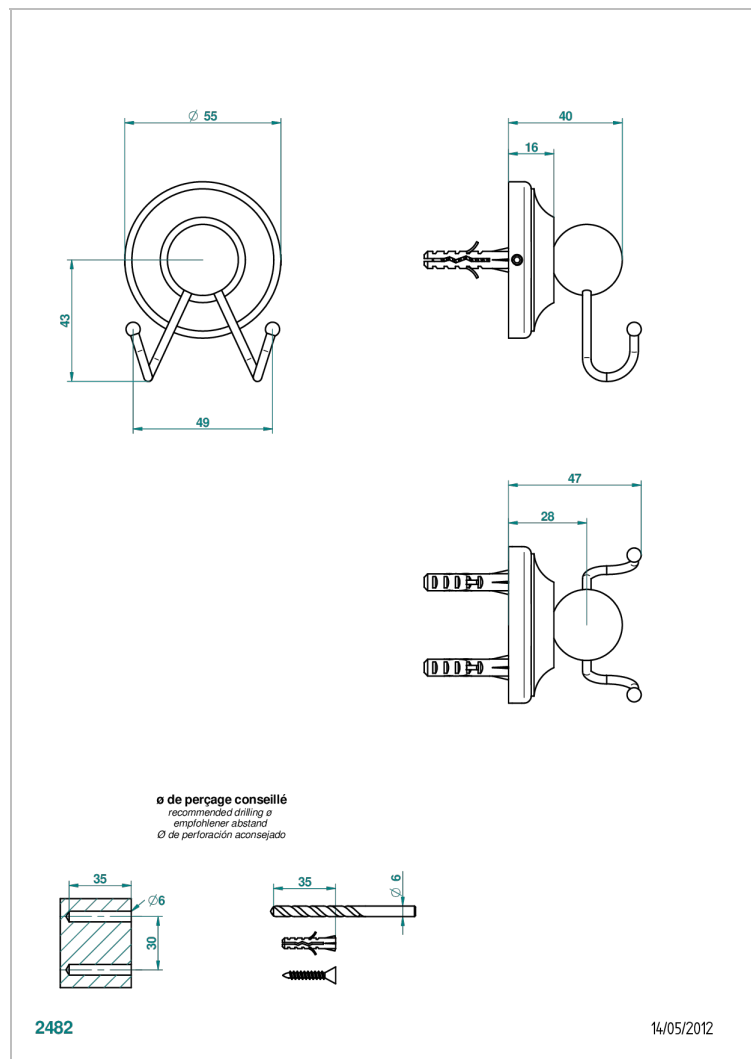

CHARLESTON A MANETTES METAL LISSE

G3N-512

Crochet double

CARACTÉRISTIQUES

- Charleston à manettes métal lisse
- Crochet double

FINITIONS DISPONIBLES

Bronze clair - D01
Chromé - A02
Chromé / doré - G02
Chromé mat - C02
Doré brillant - F01
Doré mat - F07

Pvd couleur laiton - H49
Pvd couleur laiton mat - H50
Pvd couleur nickel - H55
Pvd couleur nickel mat - H56
Pvd graphite - H64
Pvd graphite mat - H65

Pvd umber - H66
Pvd umber mat - H67
Vieux cuivre rouge mat - H07
Vieux nickel - H28