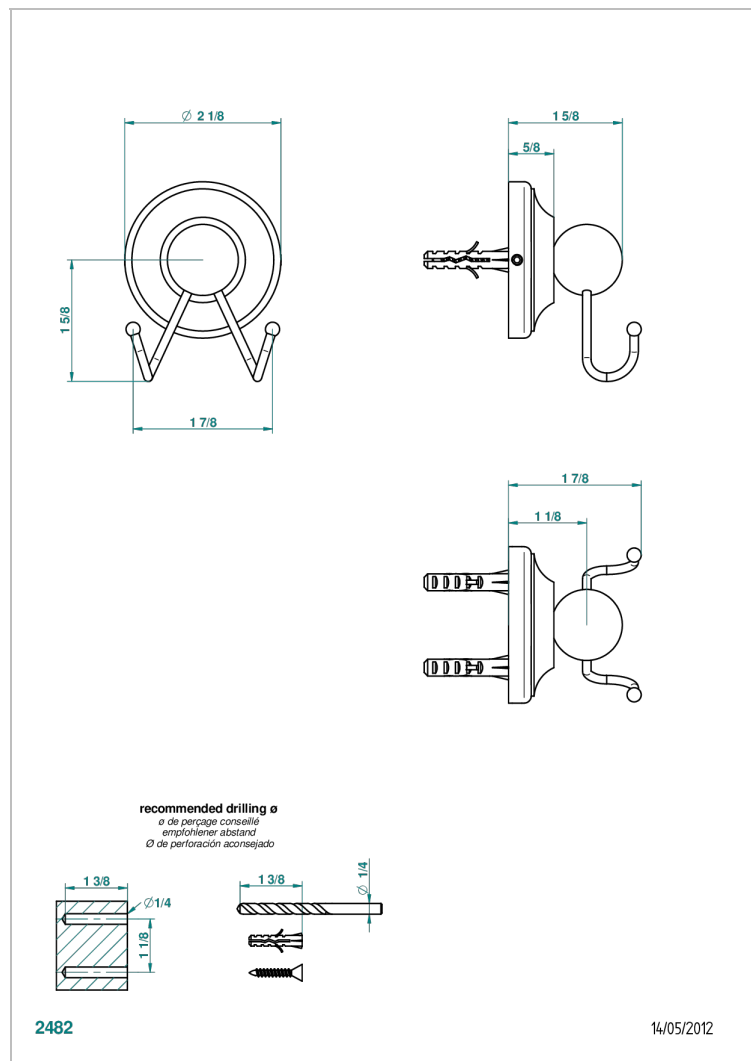

# CHARLESTON A MANETTES METAL LISSE

G3N-512

Crochet double

## CARACTÉRISTIQUES

- Charleston à manettes métal lisse
- Crochet double