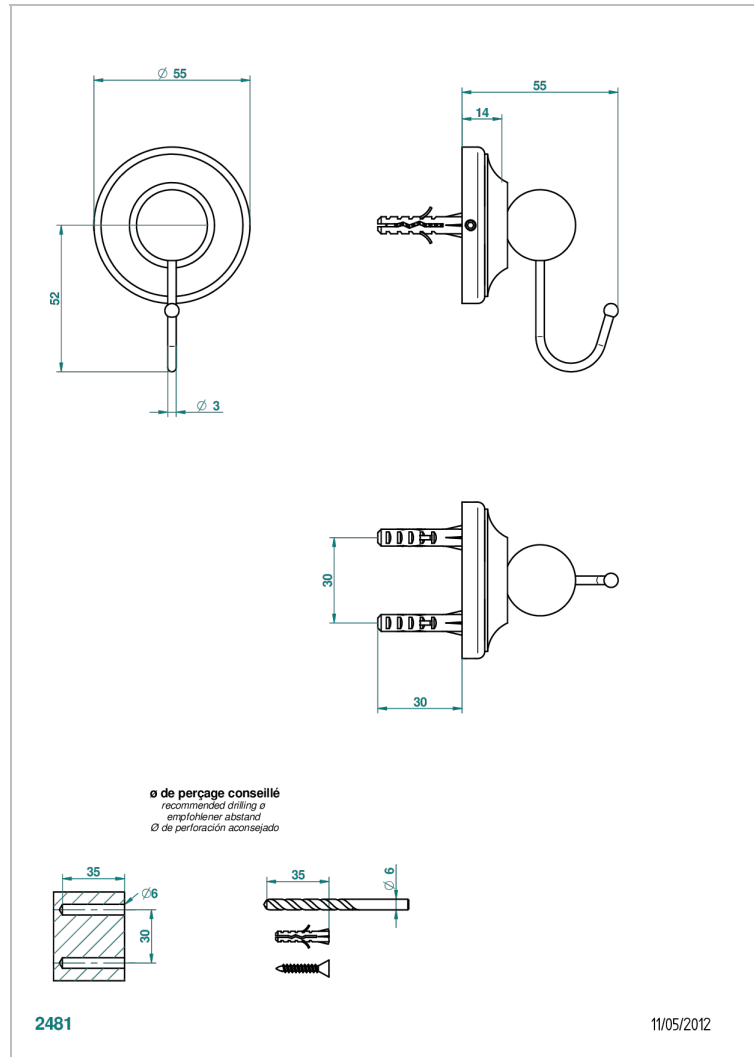

CHARLESTON A MANETTES

G75-511

Crochet porte-gant simple

THG[®]
PARIS

CARACTÉRISTIQUES

- Charleston à manettes
- Crochet porte-gant simple

FINITIONS DISPONIBLES

Bronze clair - D01
Chromé - A02
Chromé / doré - G02
Chromé mat - C02
Doré brillant - F01
Doré mat - F07