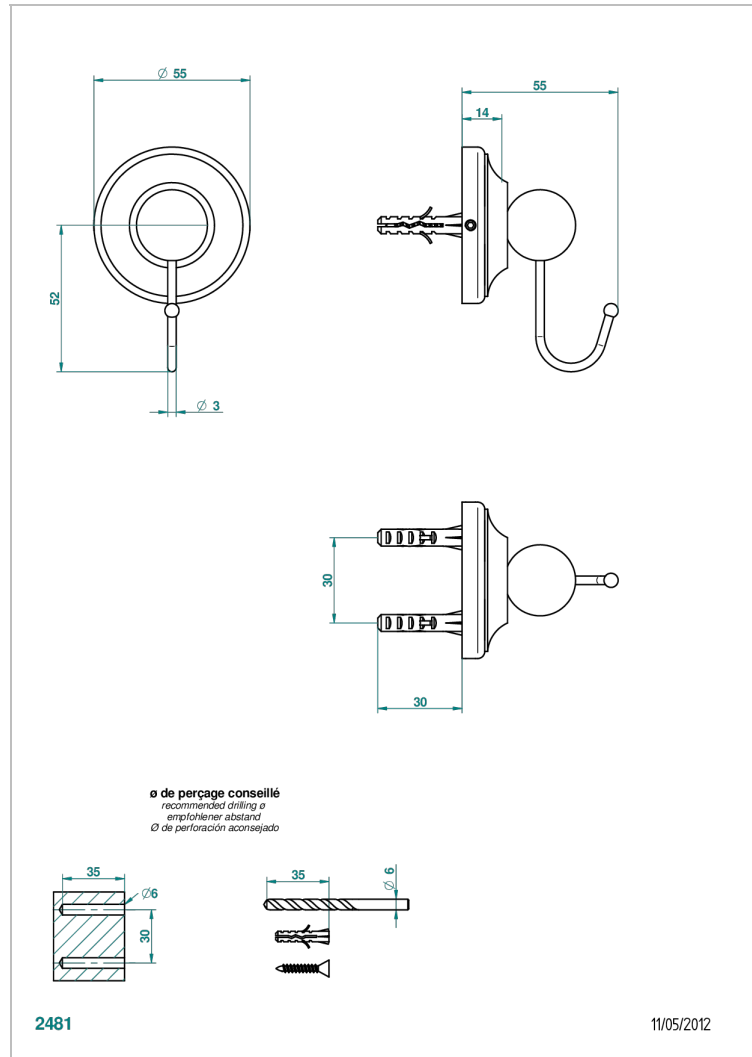

# CHARLESTON A MANETTES

G75-511

Crochet porte-gant simple

THG<sup>®</sup>  
PARIS

## CARACTÉRISTIQUES

- Charleston à manettes
- Crochet porte-gant simple