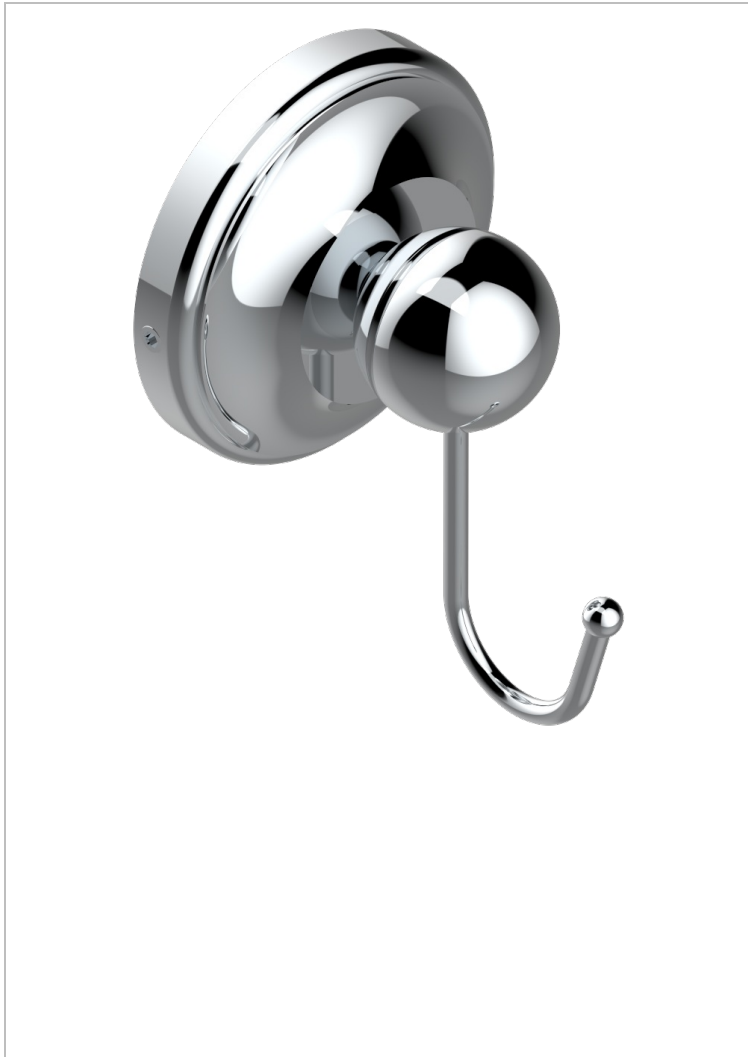

# CHARLESTON A MANETTES

G75-511

Crochet porte-gant simple

THG<sup>®</sup>  
PARIS

## CARACTÉRISTIQUES

- Charleston à manettes
- Crochet porte-gant simple

## FINITIONS DISPONIBLES

Bronze clair - D01  
Chromé - A02  
Chromé / doré - G02  
Chromé mat - C02  
Doré brillant - F01  
Doré mat - F07

Laiton fumé naturel - A13  
Nickel brillant - B01  
Nickel mat - C01  
Noir mat céramique - D30  
Or pâle - F30  
Or pâle mat - F31