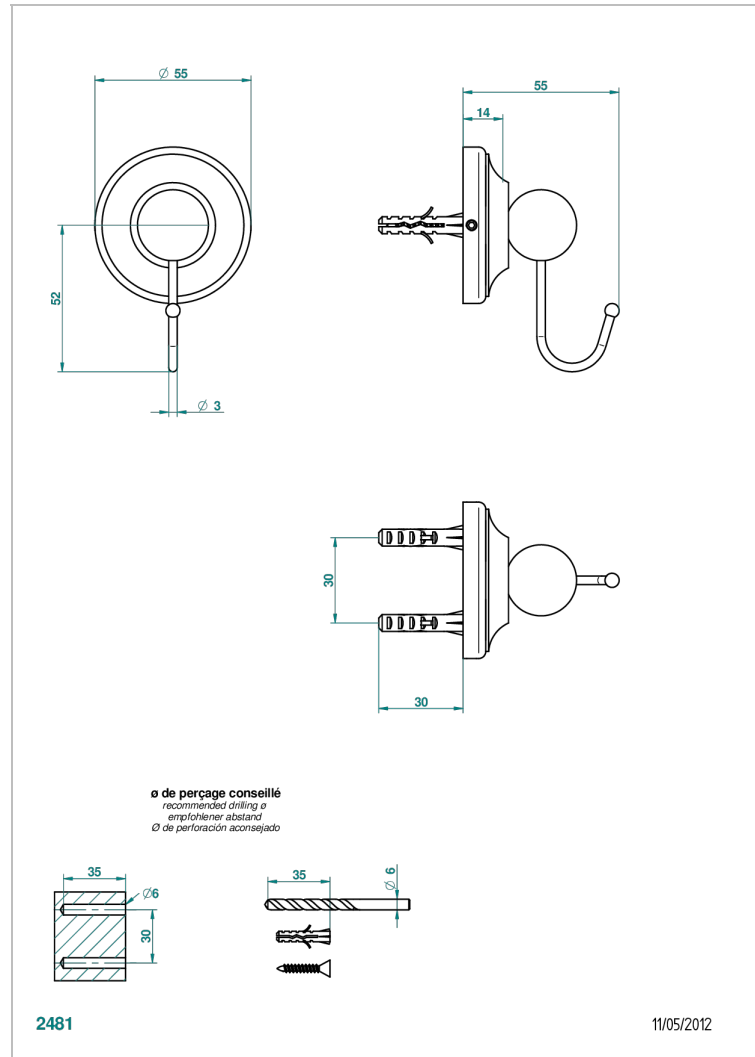

CHARLESTON С РУКОЯТКАМИ

G75-511

Вешалка с крючком

THG[®]
PARIS

ХАРАКТЕРИСТИКИ

- Charleston с рукоятками
- Вешалка с крючком

ДОСТУПНЫЕ ВАРИАНТЫ ПОКРЫТИЙ

Black ceram - D30
Blush PVD - H62
Graphite PVD - H64
Matt Umber PVD - H67
Matt blush PVD - H60
Matt graphite PVD - H65