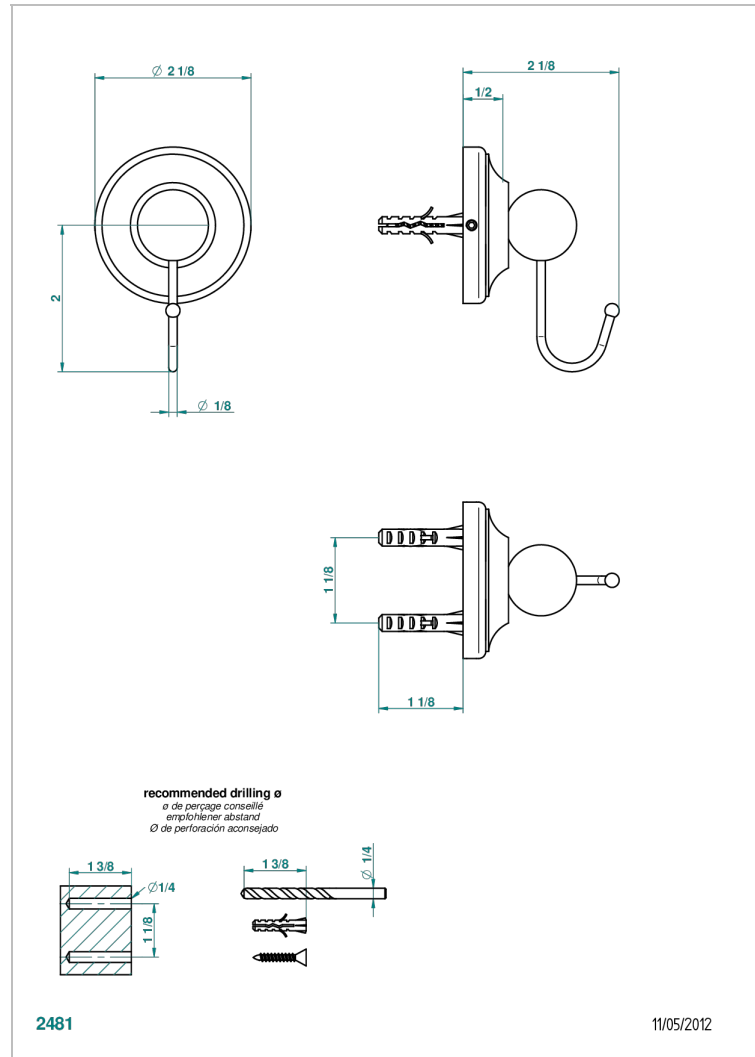

CHARLESTON С РУКОЯТКАМИ

G75-511

Вешалка с крючком

THG[®]
PARIS

ХАРАКТЕРИСТИКИ

- Charleston с рукоятками
- Вешалка с крючком

ДОСТУПНЫЕ ВАРИАНТЫ ПОКРЫТИЙ

Black ceram - D30
Blush PVD - H62
Graphite PVD - H64
Matt Umber PVD - H67
Matt blush PVD - H60
Matt graphite PVD - H65