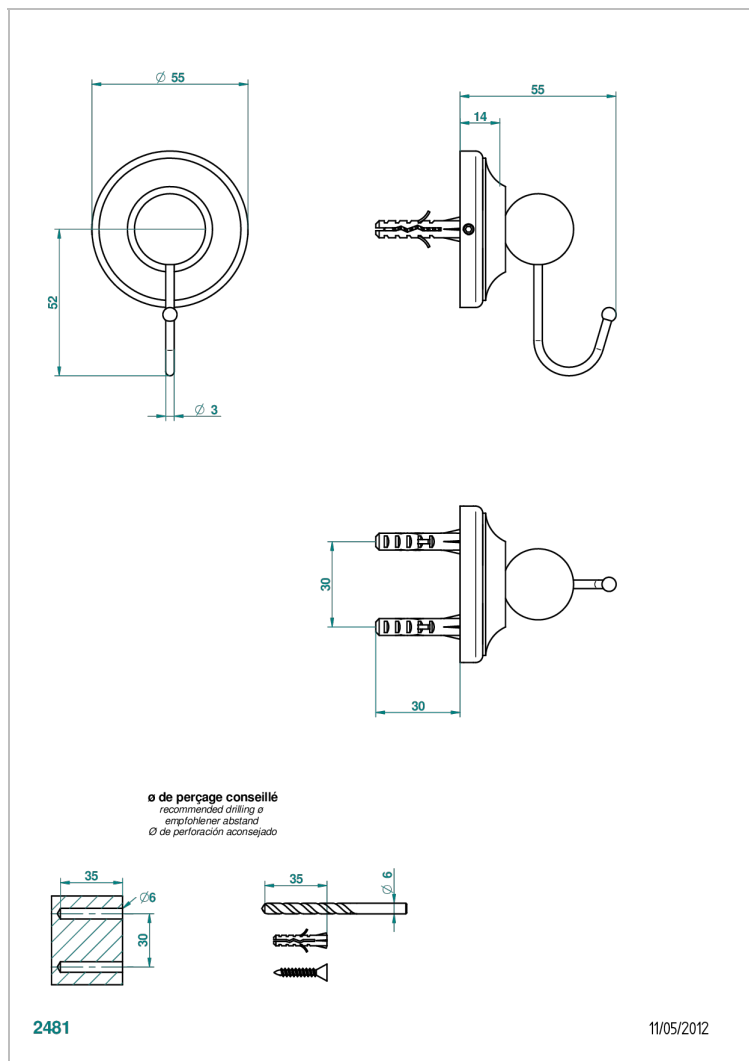

# CHARLESTON A MANETTES METAL LISSE

G3N-511

Crochet porte-gant simple

## CARACTÉRISTIQUES

- Charleston à manettes métal lisse
- Crochet porte-gant simple