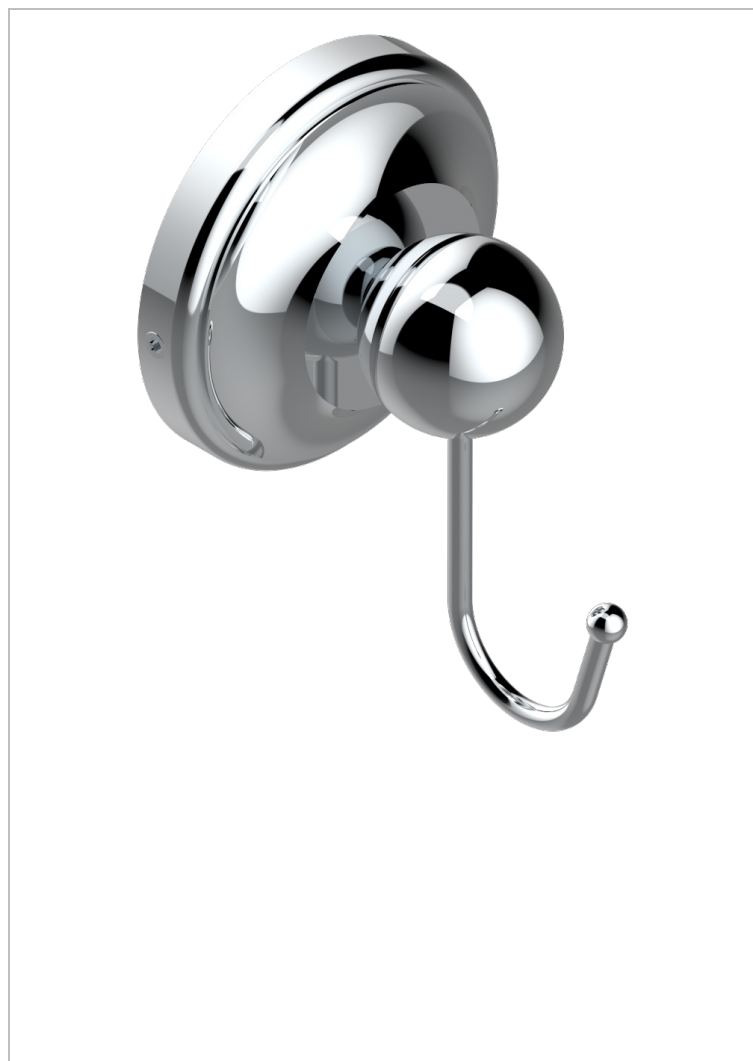

# CHARLESTON A MANETTES METAL LISSE

G3N-511

Crochet porte-gant simple

## CARACTÉRISTIQUES

- Charleston à manettes métal lisse
- Crochet porte-gant simple

## FINITIONS DISPONIBLES

Bronze clair - D01  
Chromé - A02  
Chromé / doré - G02  
Chromé mat - C02  
Doré brillant - F01  
Doré mat - F07

Laiton fumé naturel - A13  
Nickel brillant - B01  
Nickel mat - C01  
Noir mat céramique - D30  
Or pâle - F30  
Or pâle mat - F31