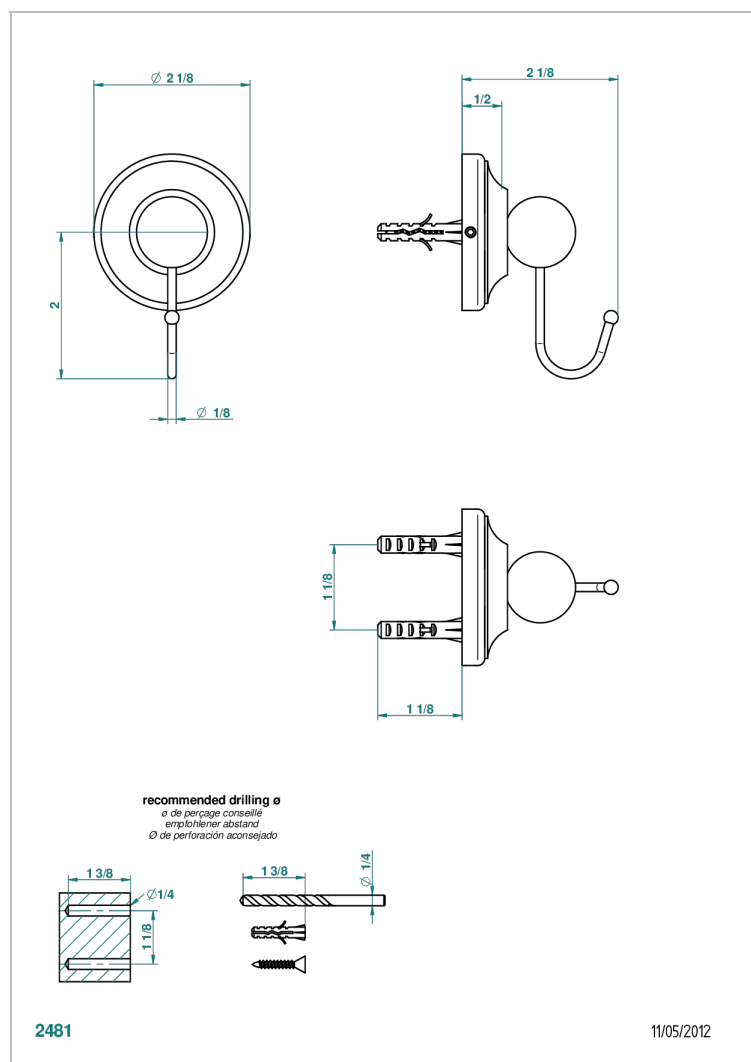

# CHARLESTON A MANETTES METAL LISSE

G3N-511

Crochet porte-gant simple

## CARACTÉRISTIQUES

- Charleston à manettes métal lisse
- Crochet porte-gant simple