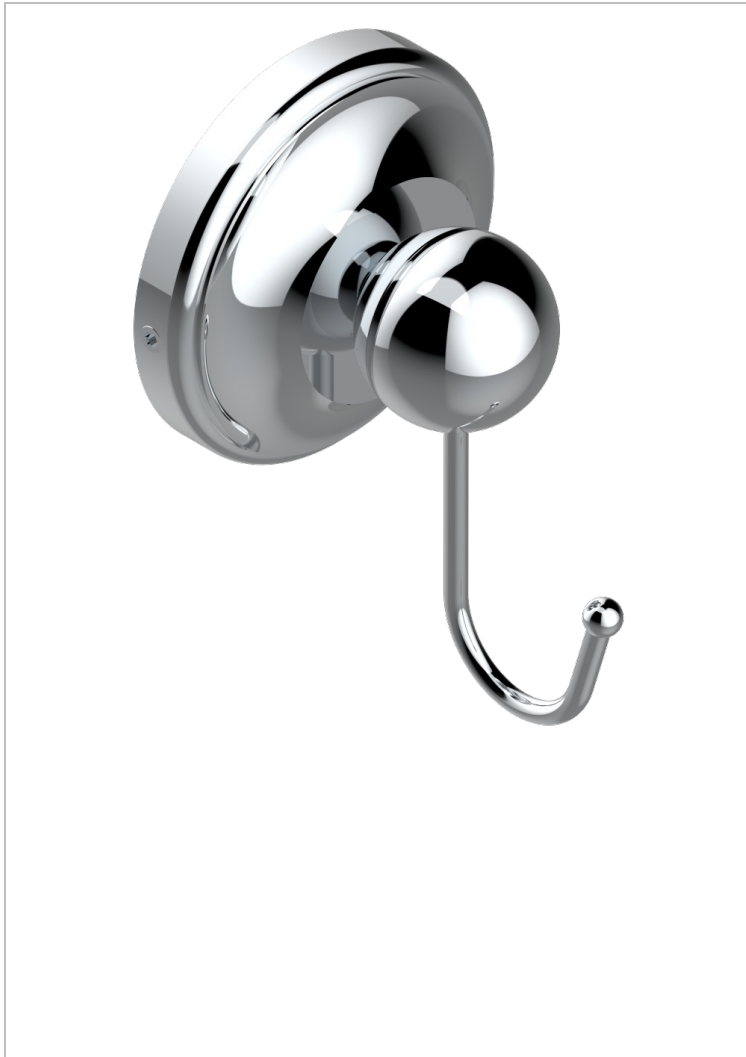

BROADWAY A MANETTES

A04-511

Crochet porte-gant simple

THG[®]
PARIS

CARACTÉRISTIQUES

- Broadway à manettes
- Crochet porte-gant simple

FINITIONS DISPONIBLES

Bronze clair - D01
Chromé - A02
Chromé / doré - G02
Chromé mat - C02
Doré brillant - F01
Doré mat - F07

Laiton fumé naturel - A13
Nickel brillant - B01
Nickel mat - C01
Noir mat céramique - D30
Or pâle - F30
Or pâle mat - F31

Pvd blush - H62
Pvd blush mat - H60
Pvd couleur bronze brown - F33
Pvd couleur bronze brown - mat - F34
Pvd couleur doré - H52
Pvd couleur doré mat - H53