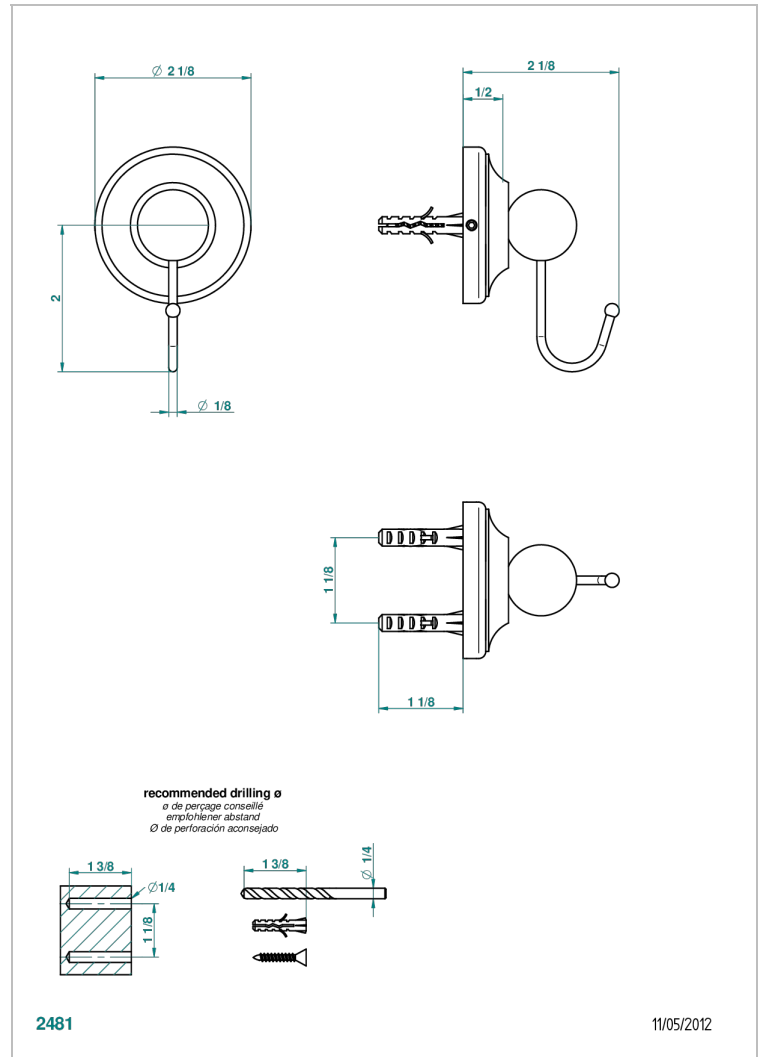

BROADWAY A MANETTES

A04-511

Crochet porte-gant simple

THG[®]
PARIS

CARACTÉRISTIQUES

- Broadway à manettes
- Crochet porte-gant simple

FINITIONS DISPONIBLES

Bronze clair - D01
Chromé - A02
Chromé / doré - G02
Chromé mat - C02
Doré brillant - F01
Doré mat - F07