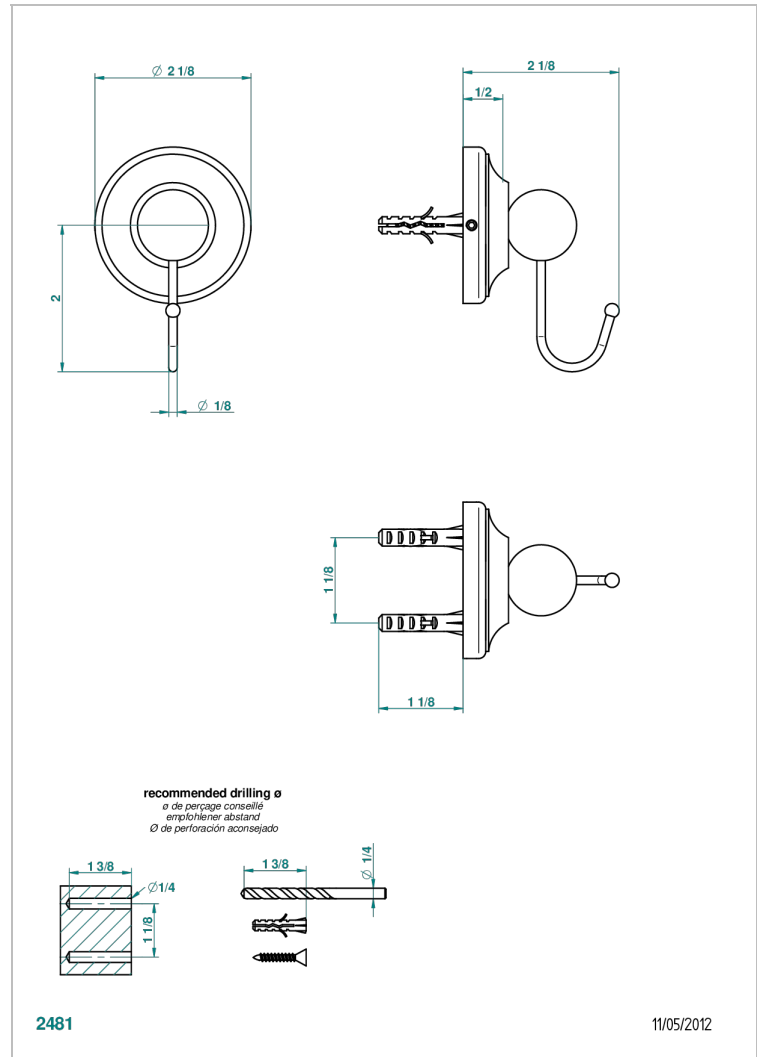

BROADWAY A MANETTES

A04-511

Crochet porte-gant simple

THG[®]
PARIS

CARACTÉRISTIQUES

- Broadway à manettes
- Crochet porte-gant simple

FINITIONS DISPONIBLES

Bronze clair - D01
Chromé - A02
Chromé / doré - G02
Chromé mat - C02
Doré brillant - F01
Doré mat - F07