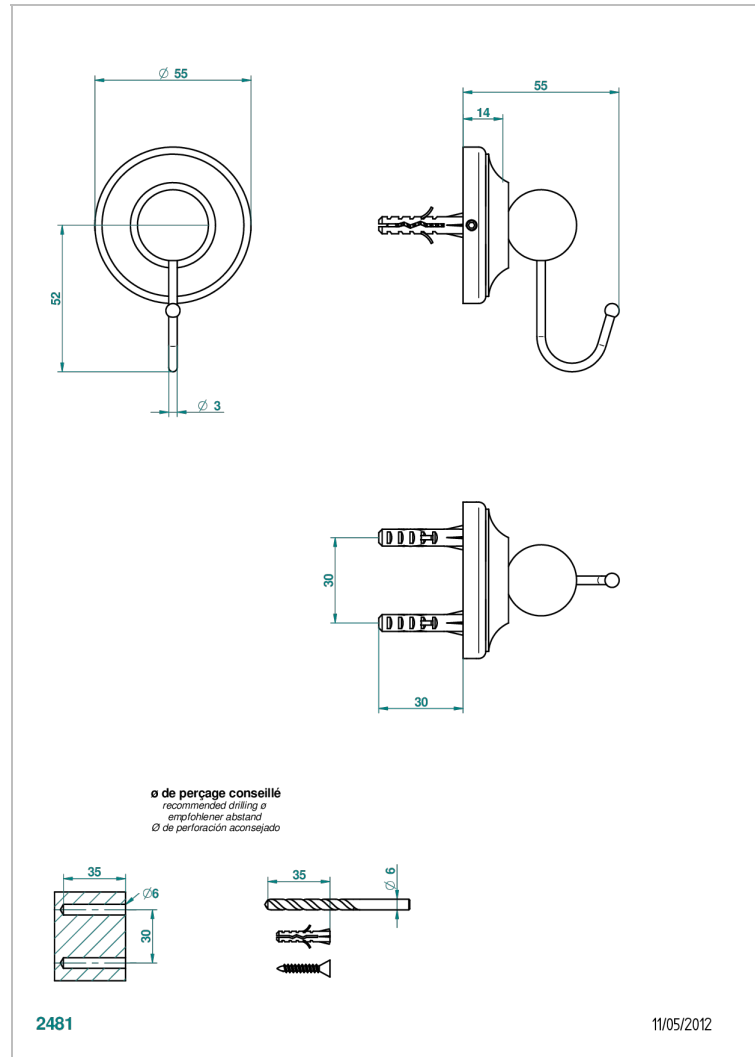

BROADWAY С РУКОЯТКАМИ

A04-511

Вешалка с крючком

THG[®]
PARIS

ХАРАКТЕРИСТИКИ

- Broadway с ручьятками
- Вешалка с крючком

ДОСТУПНЫЕ ВАРИАНТЫ ПОКРЫТИЙ

Black ceram - D30
Blush PVD - H62
Graphite PVD - H64
Matt Umber PVD - H67
Matt blush PVD - H60
Matt graphite PVD - H65