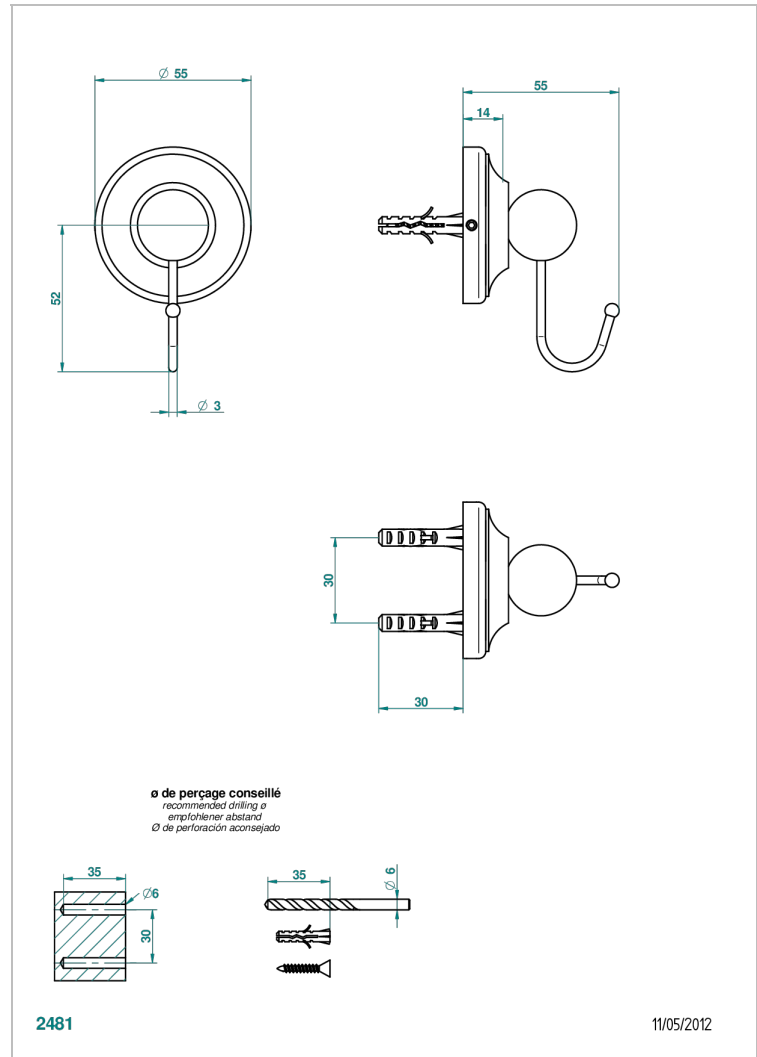

BROADWAY A MANETTES

A04-511

Crochet porte-gant simple

THG[®]
PARIS

CARACTÉRISTIQUES

- Broadway à manettes
- Crochet porte-gant simple

FINITIONS DISPONIBLES

Bronze clair - D01
Chromé - A02
Chromé / doré - G02
Chromé mat - C02
Doré brillant - F01
Doré mat - F07