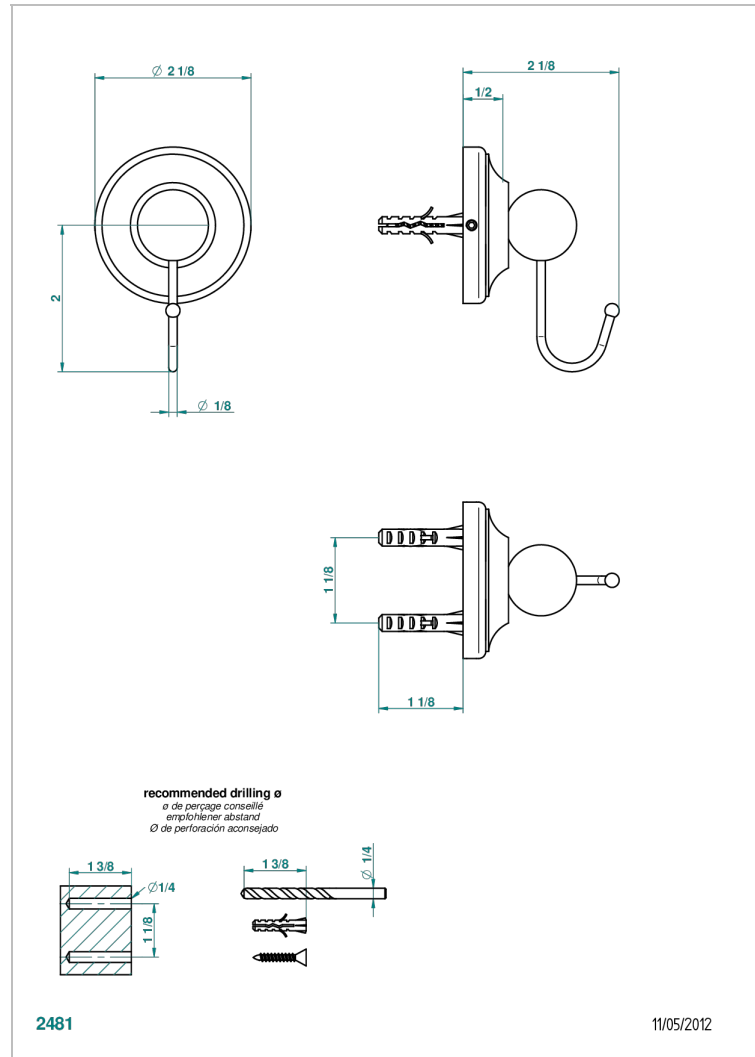

BROADWAY С РУКОЯТКАМИ

A04-511

Вешалка с крючком

THG[®]
PARIS

ХАРАКТЕРИСТИКИ

- Broadway с ручьятками
- Вешалка с крючком

ДОСТУПНЫЕ ВАРИАНТЫ ПОКРЫТИЙ

Black ceram - D30
Blush PVD - H62
Graphite PVD - H64
Matt Umber PVD - H67
Matt blush PVD - H60
Matt graphite PVD - H65