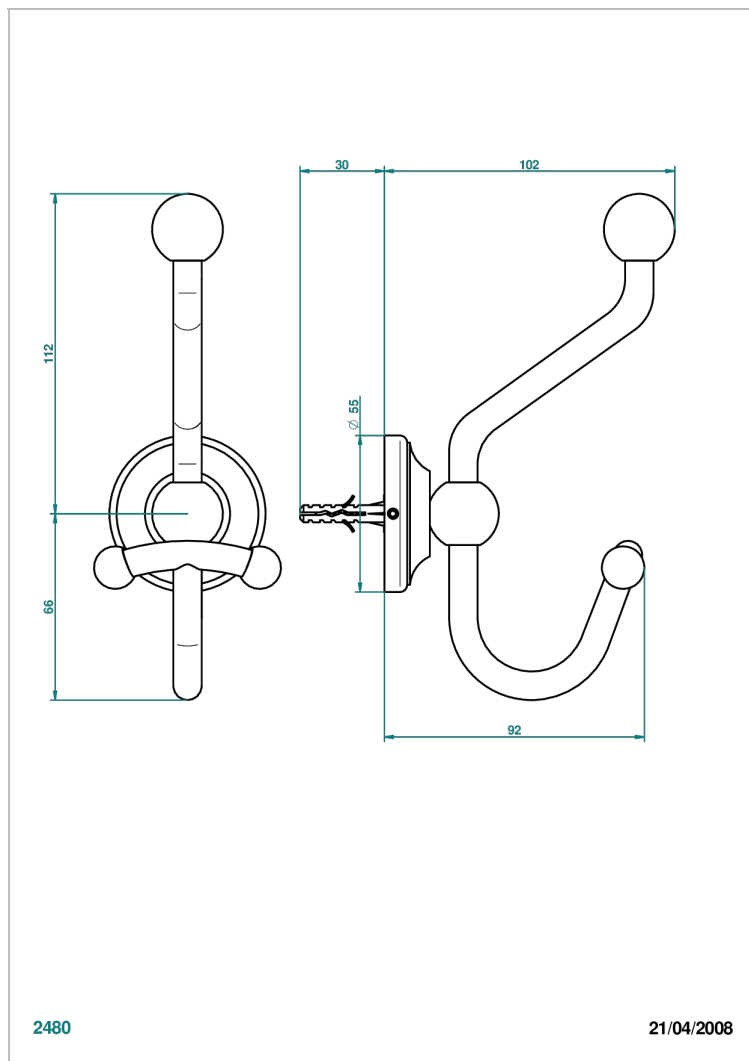

# CHARLESTON CON MANETAS METAL LISO

G3N-510A

Percha doble para albornoz

## CARACTERÍSTICAS

- Charleston con manetas metal liso
- Percha doble para albornoz