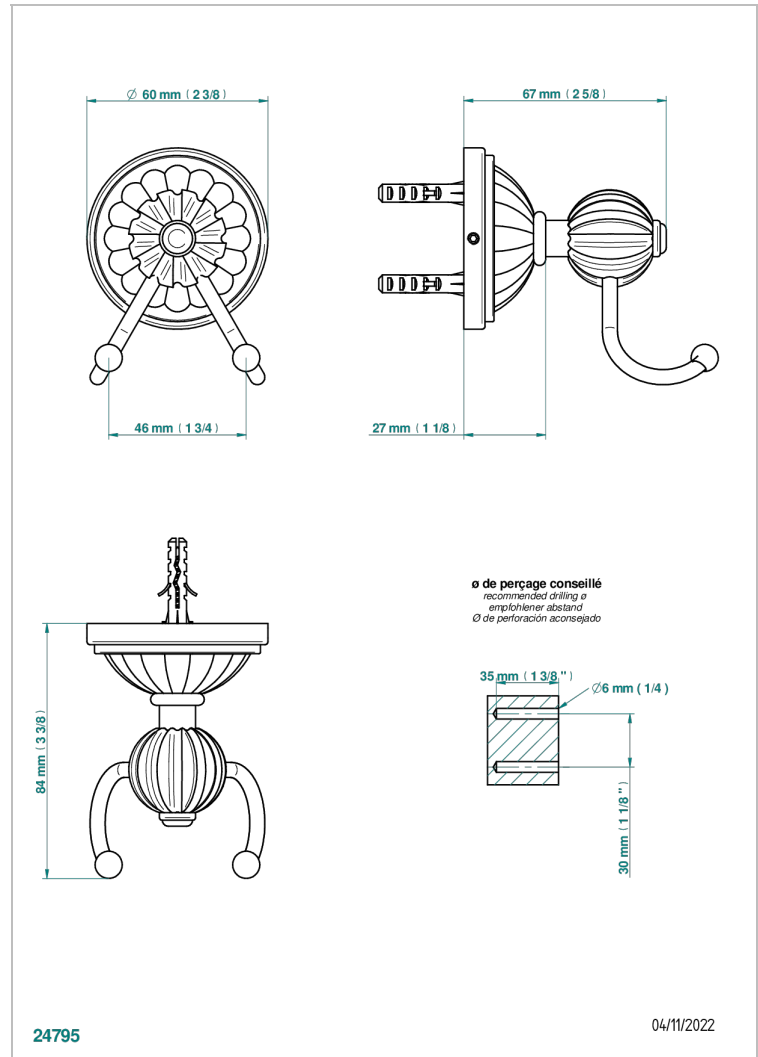

MANDARINE CRISTAL CLAIR

U1D-512

Crochet double

THG[®]
PARIS

CARACTÉRISTIQUES

- Mandarin Cristal clair
- Crochet double

FINITIONS DISPONIBLES

Bronze clair - D01
Chromé - A02
Chromé / doré - G02
Chromé mat - C02
Doré brillant - F01
Doré mat - F07

Nickel brillant - B01
Nickel mat - C01
Noir mat céramique - D30
Or pâle - F30
Or pâle mat - F31
Pvd blush - H62

Pvd blush mat - H60
Pvd couleur bronze brown - F33
Pvd couleur bronze brown - mat - F34
Pvd couleur doré - H52
Pvd couleur doré mat - H53
Pvd couleur laiton - H49

Pvd couleur laiton mat - H50
Pvd couleur nickel - H55
Pvd couleur nickel mat - H56
Pvd graphite - H64
Pvd graphite mat - H65
Pvd umber - H66

Pvd umber mat - H67
Vieux cuivre rouge mat - H07
Vieux nickel - H28