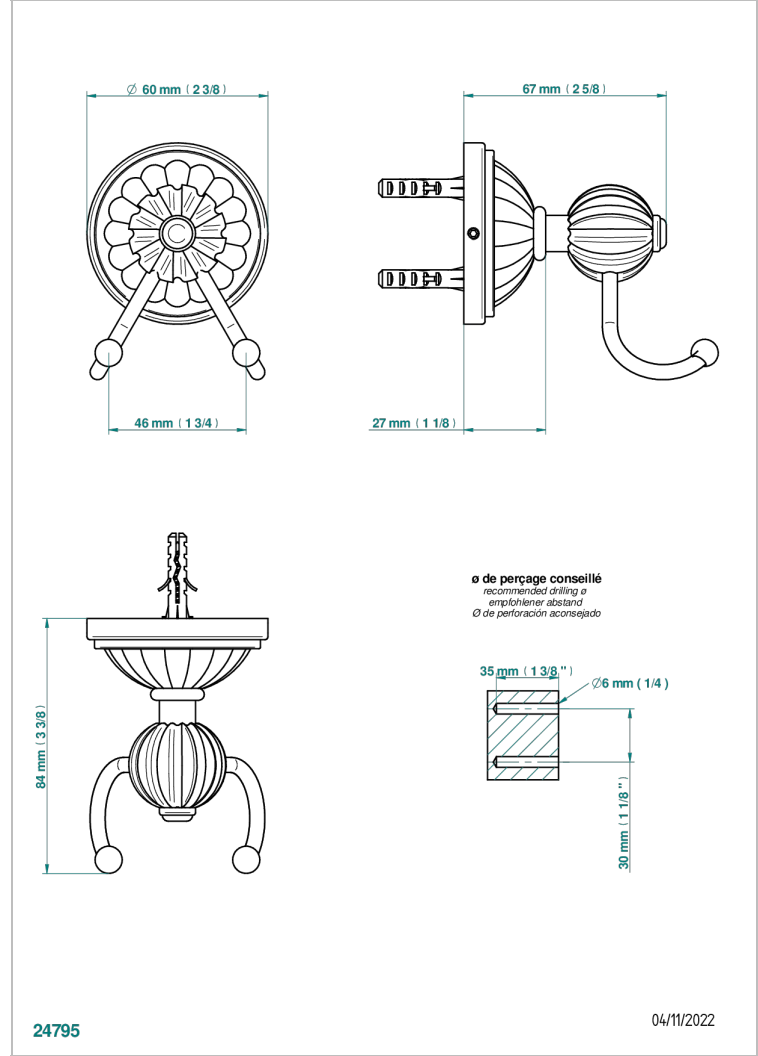

MANDARINE, KRISTALL KLAR

U1D-512

Doppelter Haken für Waschlappen

THG[®]
PARIS

EIGENSCHAFTEN

- Mandarine, Kristall klar
- Doppelter Haken für Waschlappen

VERFÜGBARE OBERFLÄCHEN

Altnickel - H28
Blassgold - F30
Blassgold matt unlackiert - F31
Bronze hell - D01
Chrom - A02
Chrom / gold - G02