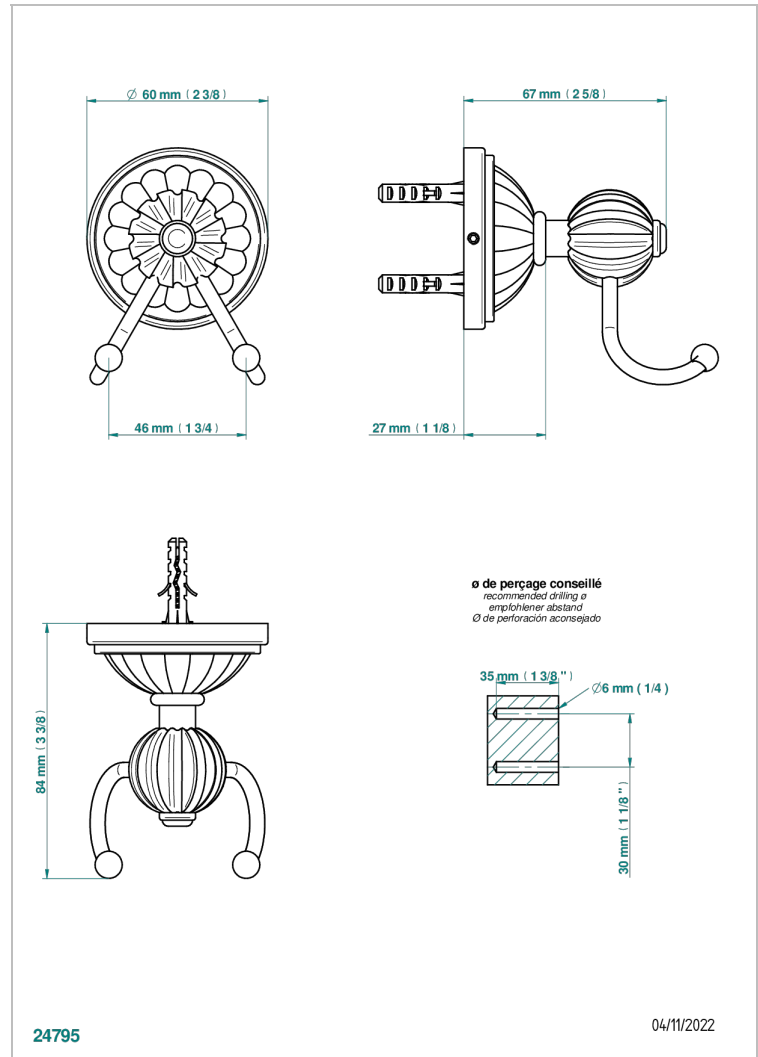

# MANDARINE CRISTAL CLAIR

U1D-512

Crochet double

THG<sup>®</sup>  
PARIS

## CARACTÉRISTIQUES

- Mandarin Cristal clair
- Crochet double

## FINITIONS DISPONIBLES

Bronze clair - D01  
Chromé - A02  
Chromé / doré - G02  
Chromé mat - C02  
Doré brillant - F01  
Doré mat - F07

Nickel brillant - B01  
Nickel mat - C01  
Noir mat céramique - D30  
Or pâle - F30  
Or pâle mat - F31  
Pvd blush - H62