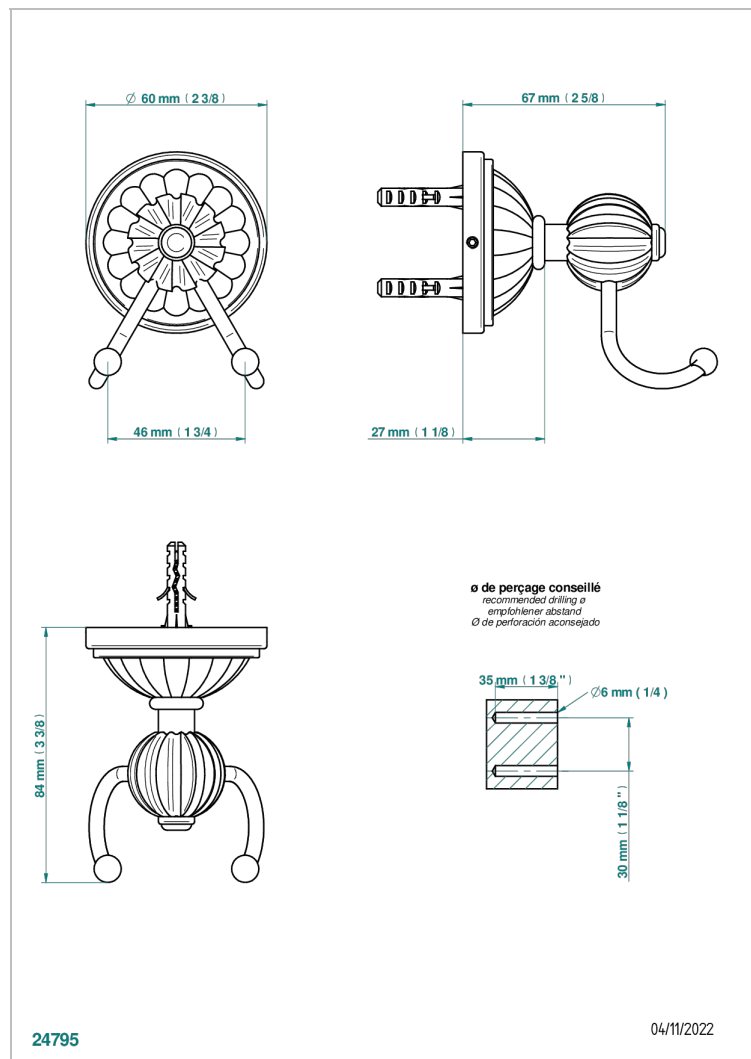

# MANDARINE, KRISTALL KLAR

U1D-512

Doppelter Haken für Waschlappen

THG<sup>®</sup>  
PARIS

## EIGENSCHAFTEN

- Mandarine, Kristall klar
- Doppelter Haken für Waschlappen

## VERFÜGBARE OBERFLÄCHEN

Altnickel - H28  
Blassgold - F30  
Blassgold matt unlackiert - F31  
Bronze hell - D01  
Chrom - A02  
Chrom / gold - G02

Chrom matt - C02  
Gold - F01  
Gold matt - F07  
Kupfer altrot matt lackiert - H07  
Mattschwarz keramik - D30  
Nickel matt - C01