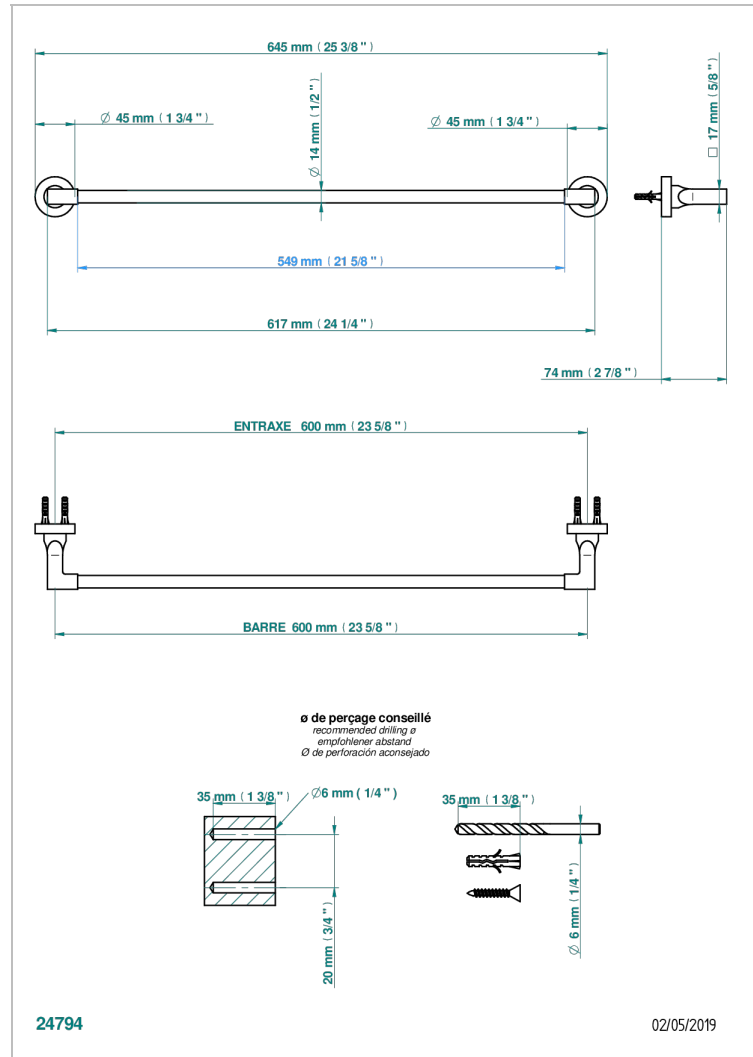

# BELUGA A MANETTES

G1U-514/60

Porte-serviette 1 barre fixe long. 600 mm

THG<sup>®</sup>  
PARIS

## CARACTÉRISTIQUES

- Beluga à manettes
- Porte-serviette 1 barre fixe long. 600 mm