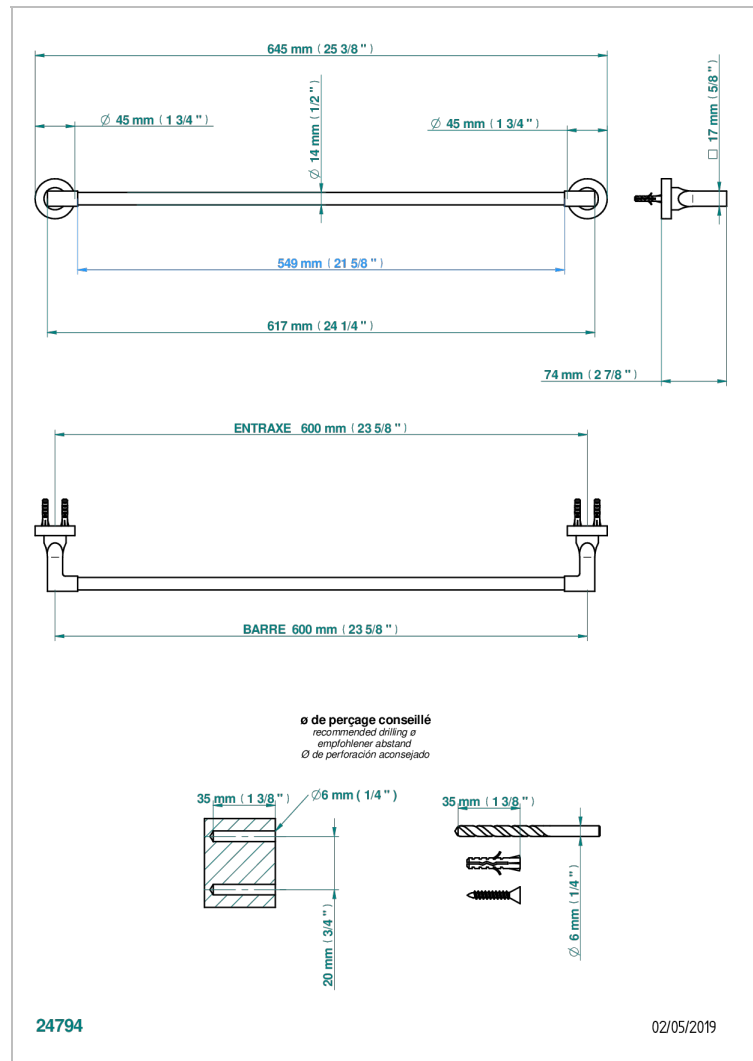

# BELUGA CON MANETAS

G1U-514/60

Toallero lg 600 mm

THG<sup>®</sup>  
PARIS

## CARACTERÍSTICAS

- Beluga con manetas
- Toallero lg 600 mm