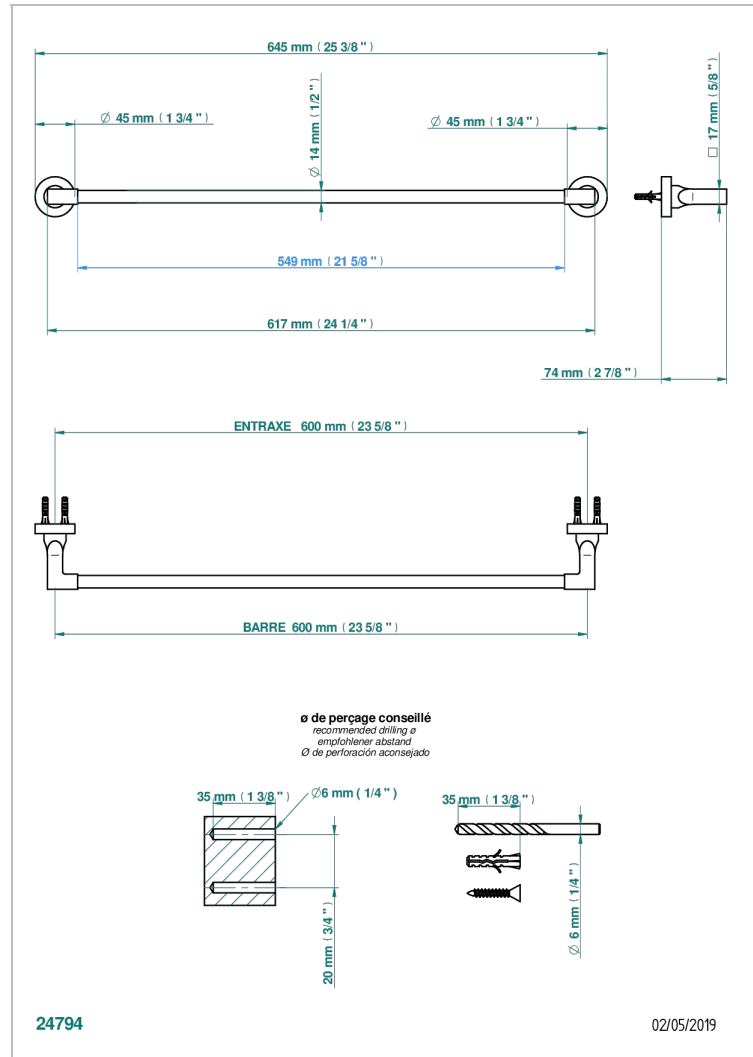

BELUGA A MANETTES

G1U-514/60

Porte-serviette 1 barre fixe long. 600 mm

THG[®]
PARIS

CARACTÉRISTIQUES

- Beluga à manettes
- Porte-serviette 1 barre fixe long. 600 mm

FINITIONS DISPONIBLES

Bronze clair - D01
Chromé - A02
Chromé / doré - G02
Chromé mat - C02
Doré brillant - F01
Doré mat - F07