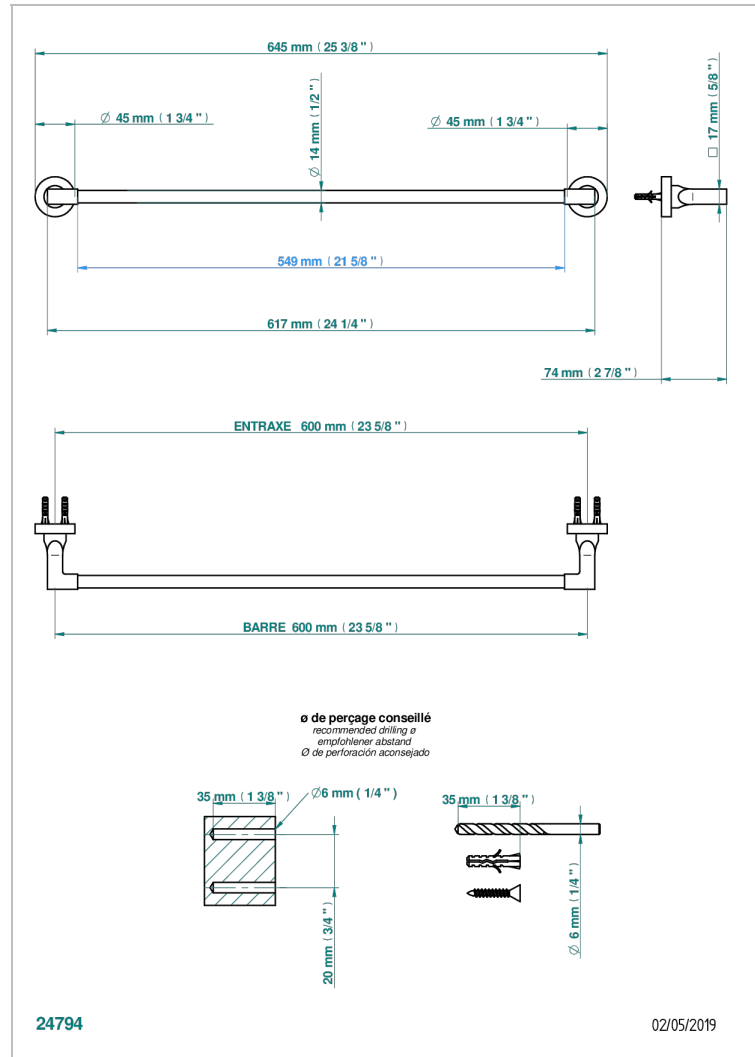

BELUGA A MANETTES

G1U-514/60

Porte-serviette 1 barre fixe long. 600 mm

THG[®]
PARIS

CARACTÉRISTIQUES

- Beluga à manettes
- Porte-serviette 1 barre fixe long. 600 mm

FINITIONS DISPONIBLES

Bronze clair - D01
Chromé - A02
Chromé / doré - G02
Chromé mat - C02
Doré brillant - F01
Doré mat - F07