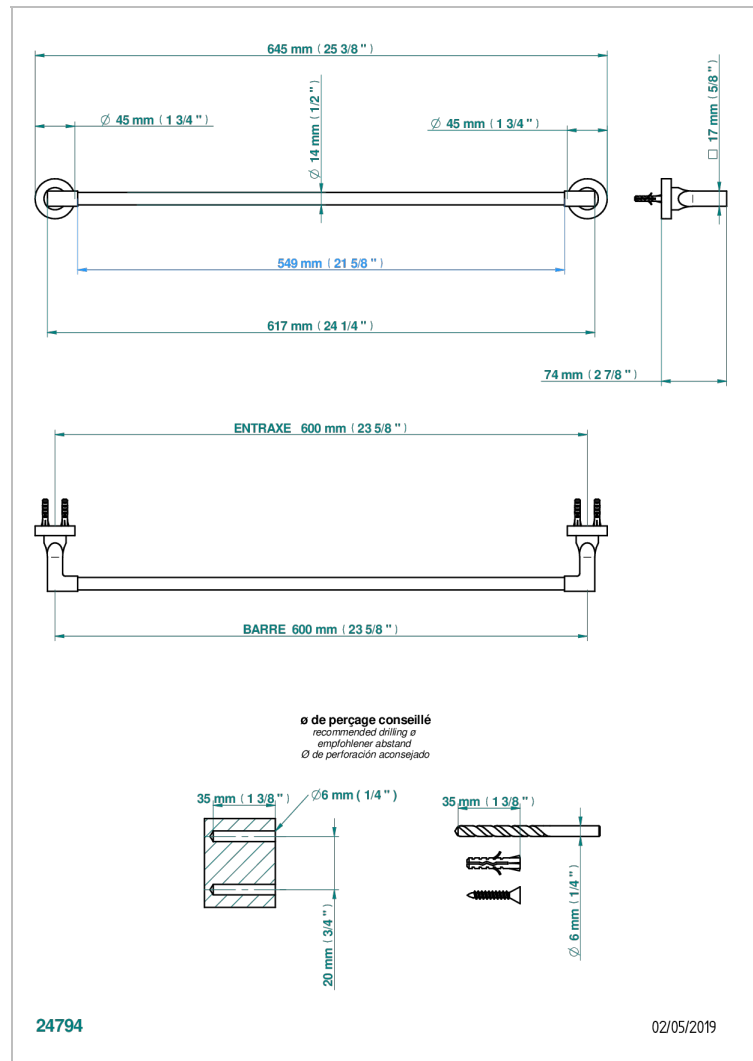

BELUGA CON MANETAS

G1U-514/60

Toallero lg 600 mm

THG[®]
PARIS

CARACTERÍSTICAS

- Beluga con manetas
- Toallero lg 600 mm

ACABADOS DISPONIBLES

Bronce claro - D01
Cerámica negra mate - D30
Cobre viejo mate - H07
Cromo - A02
Cromo / dorado - G02
Cromo mate - C02