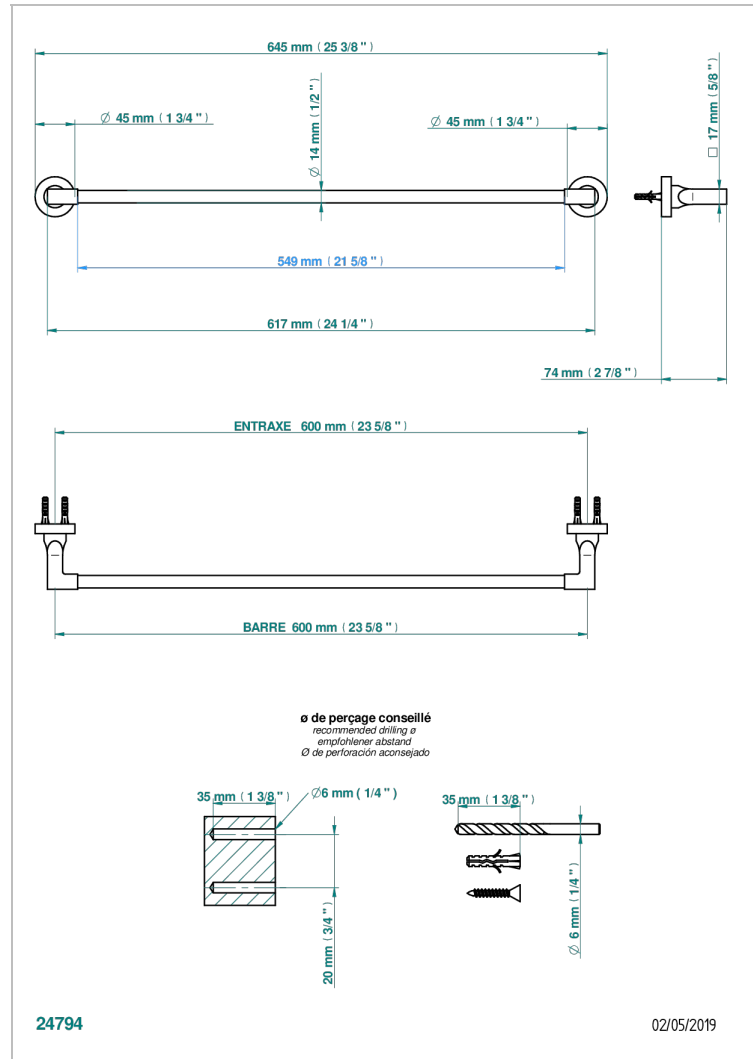

BELUGA С РУКОЯТКАМИ

G1U-514/60

Полотенцедержатель одинарный - фиксированная рейка 600 мм Д. 16 мм

THG[®]
PARIS

ХАРАКТЕРИСТИКИ

- Beluga с ручьятками
- Полотенцедержатель одинарный - фиксированная рейка 600 мм Д. 16 мм