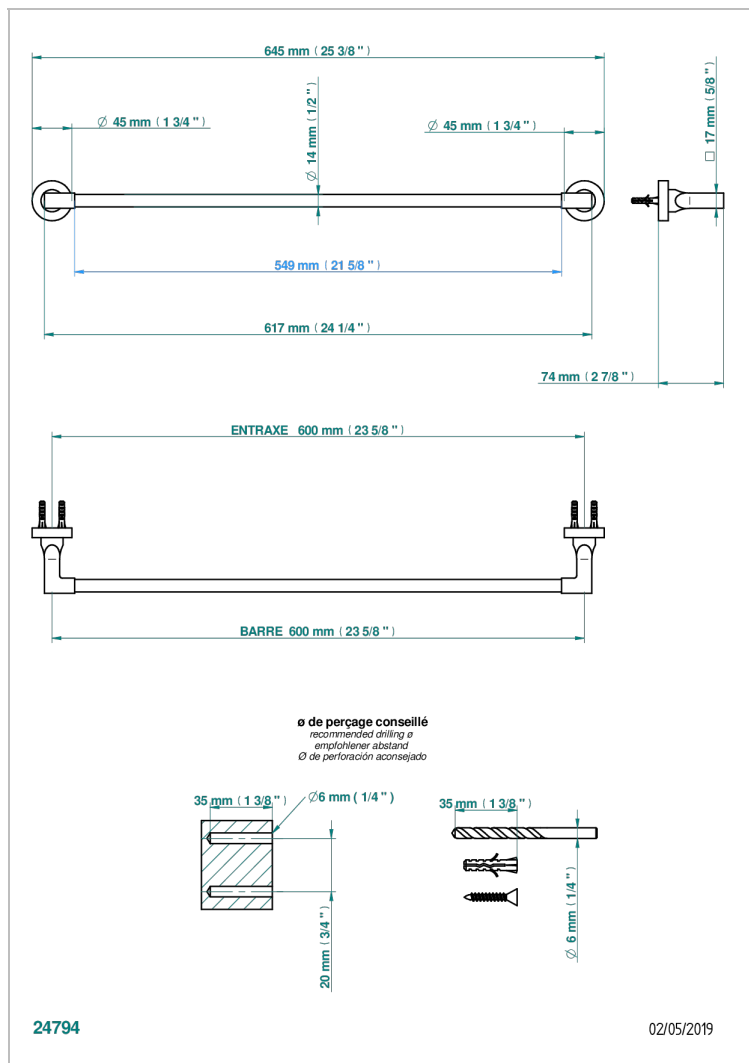

# BELUGA WITH LEVER

G1U-514/60

单杆固定毛巾架 长600毫米

THG<sup>®</sup>  
PARIS

## 特色

- Beluga with lever
- 单杆固定毛巾架 长600毫米