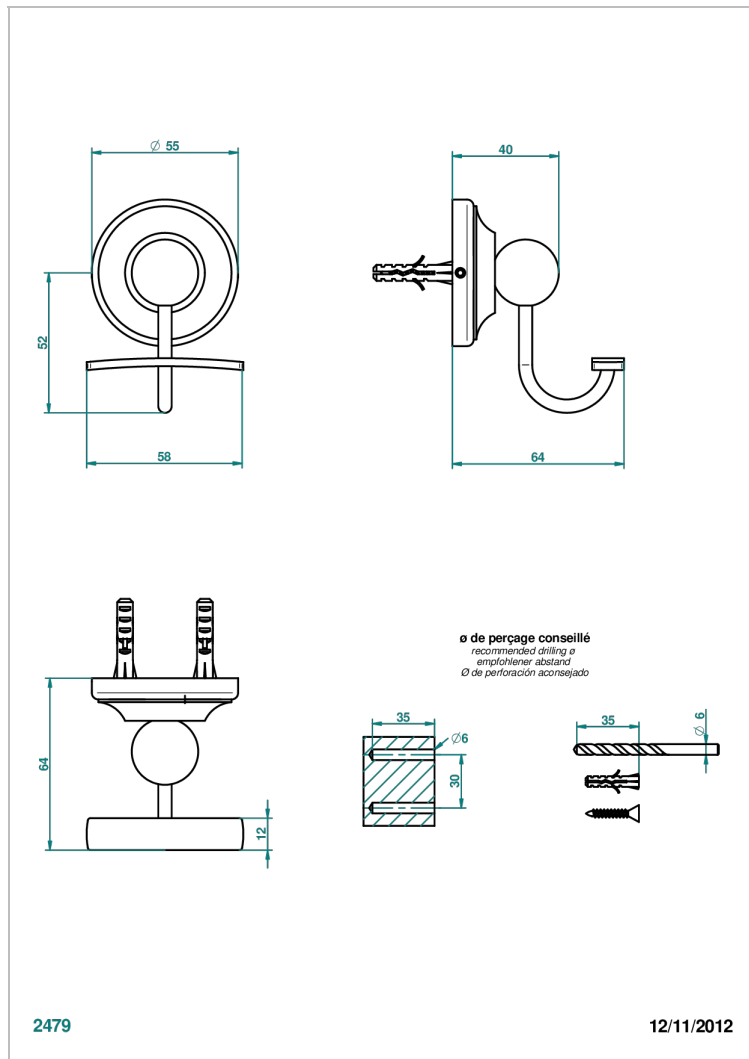

CHARLESTON CON MANETAS

G75-510

Percha para albornoz

THG[®]
PARIS

CARACTERÍSTICAS

- Charleston con manetas
- Percha para albornoz

ACABADOS DISPONIBLES

Bronce claro - D01
Cerámica negra mate - D30
Cromo - A02
Cromo / dorado - G02
Cromo mate - C02
Dorado - F01