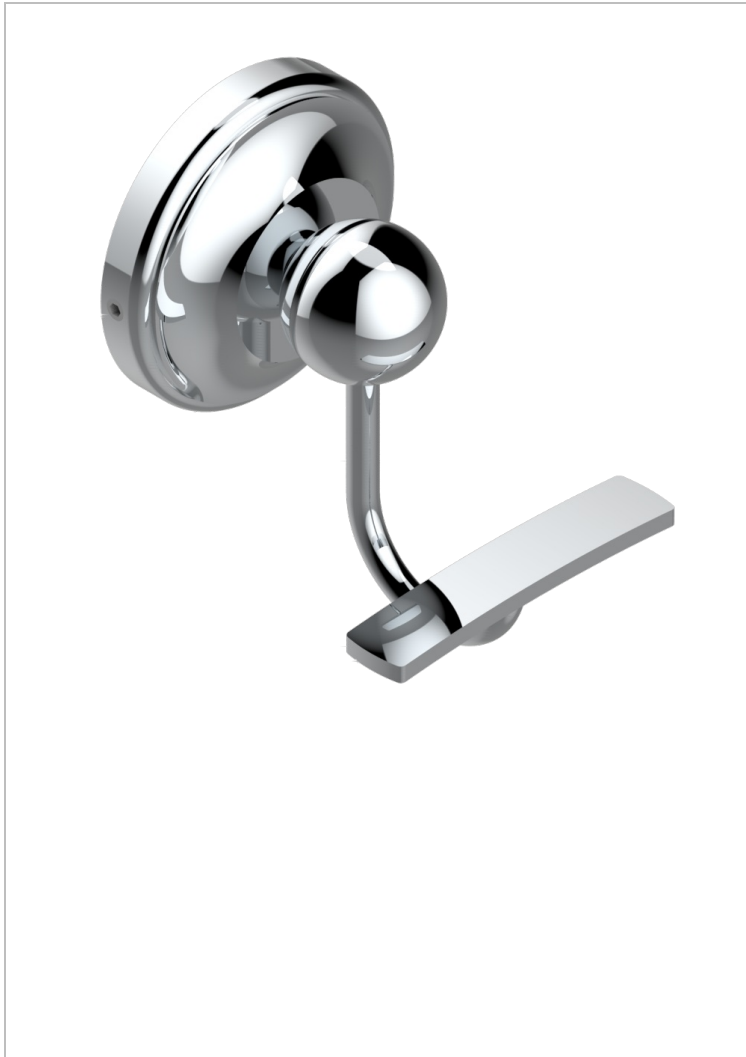

# CHARLESTON CON MANETAS

G75-510

Percha para albornoz

THG<sup>®</sup>  
PARIS

## CARACTERÍSTICAS

- Charleston con manetas
- Percha para albornoz

## ACABADOS DISPONIBLES

Bronce claro - D01  
Cerámica negra mate - D30  
Cromo - A02  
Cromo / dorado - G02  
Cromo mate - C02  
Dorado - F01

Dorado mate - F07  
Dorado pálido - F30  
Dorado pálido mate (sin barniz) - F31  
Natural smoked Brass - A13  
Níquel - B01  
Níquel mate - C01

Níquel viejo - H28  
Pvd blush - H62  
Pvd blush mate - H60  
Pvd color latón - H49  
Pvd color latón mate - H50  
Pvd color níquel - H55

Pvd color níquel mate - H56  
Pvd color oro - H52  
Pvd color oro mate - H53  
Pvd grafito - H64  
Pvd grafito mate - H65  
Pvd marrón bronce - F33