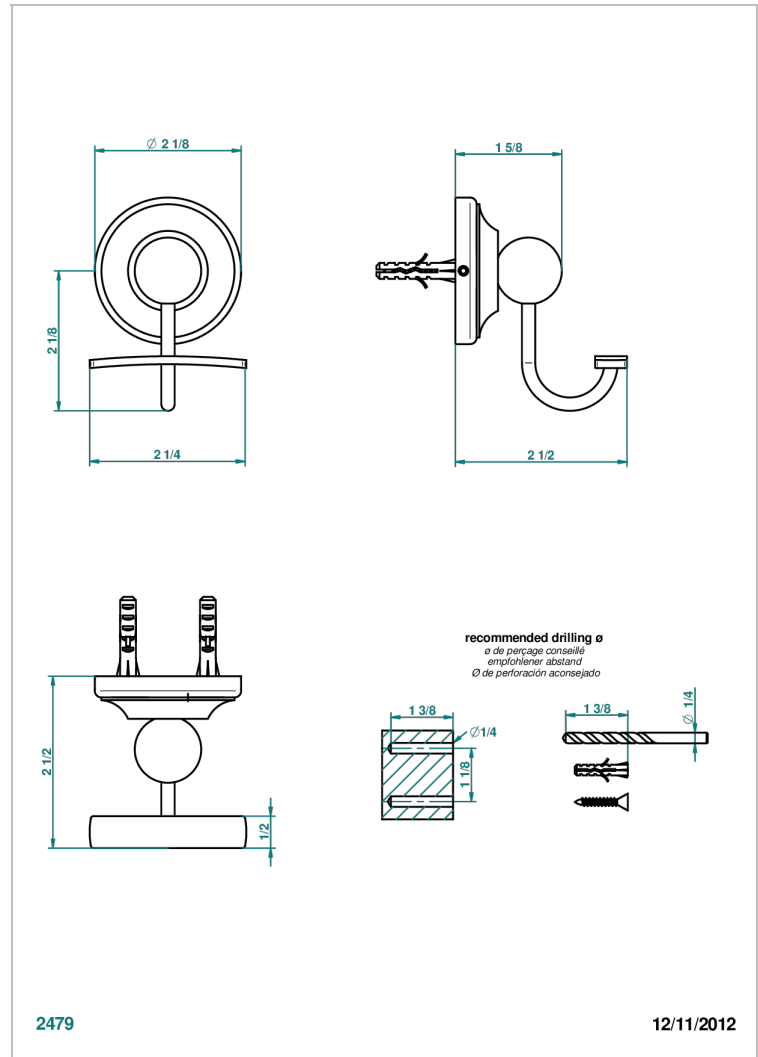

# CHARLESTON CON MANETAS

G75-510

Percha para albornoz

THG<sup>®</sup>  
PARIS

## CARACTERÍSTICAS

- Charleston con manetas
- Percha para albornoz