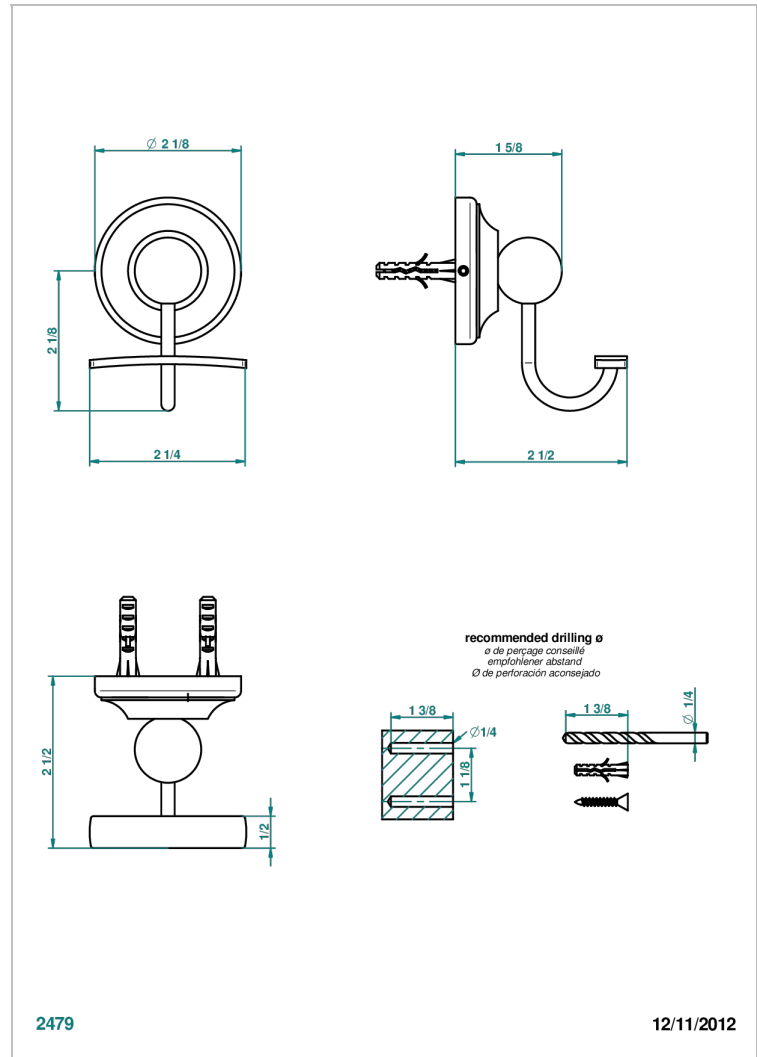

CHARLESTON CON MANETAS

G75-510

Percha para albornoz

THG[®]
PARIS

CARACTERÍSTICAS

- Charleston con manetas
- Percha para albornoz

ACABADOS DISPONIBLES

Bronce claro - D01
Cerámica negra mate - D30
Cromo - A02
Cromo / dorado - G02
Cromo mate - C02
Dorado - F01