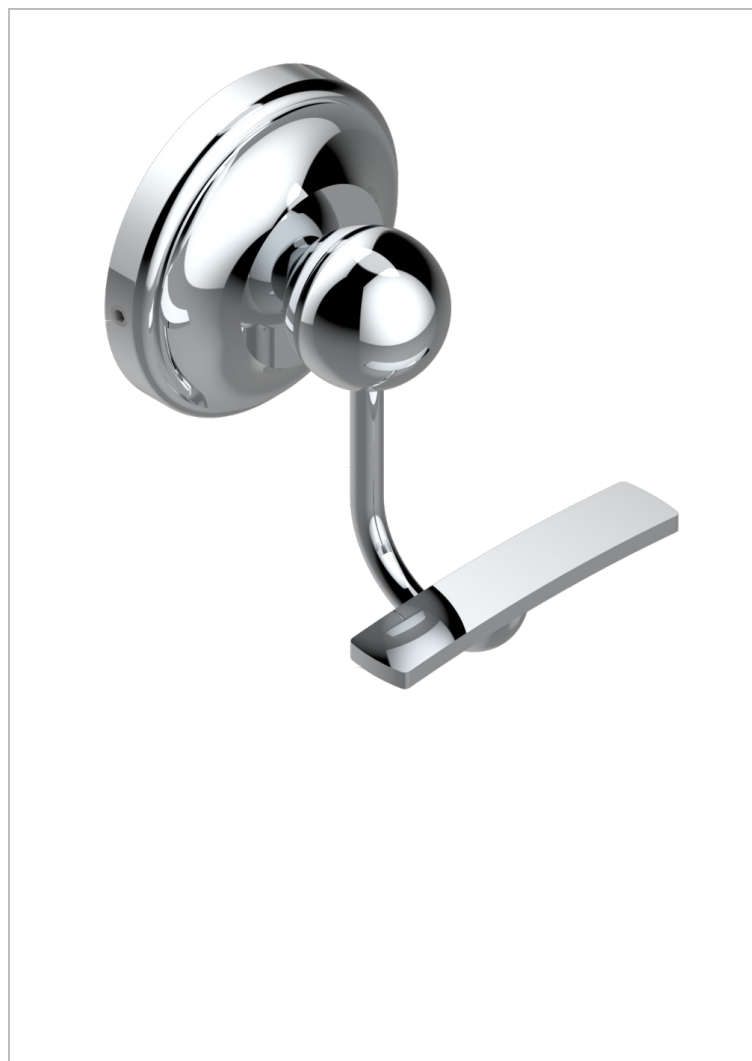

# CHARLESTON CON MANETAS METAL LISO

G3N-510

Percha para albornoz

2479

12/11/2012

## CARACTERÍSTICAS

- Charleston con manetas metal liso
- Percha para albornoz

## ACABADOS DISPONIBLES

Bronce claro - D01  
Cerámica negra mate - D30  
Cobre viejo mate - H07  
Cromo - A02  
Cromo / dorado - G02  
Cromo mate - C02

Dorado - F01  
Dorado mate - F07  
Dorado pálido - F30  
Dorado pálido mate (sin barniz) - F31  
Natural smoked Brass - A13  
Níquel - B01

Níquel mate - C01  
Níquel viejo - H28  
Pvd blush - H62  
Pvd blush mate - H60  
Pvd color latón - H49  
Pvd color latón mate - H50

Pvd color níquel - H55  
Pvd color níquel mate - H56  
Pvd color oro - H52  
Pvd color oro mate - H53  
Pvd grafito - H64  
Pvd grafito mate - H65