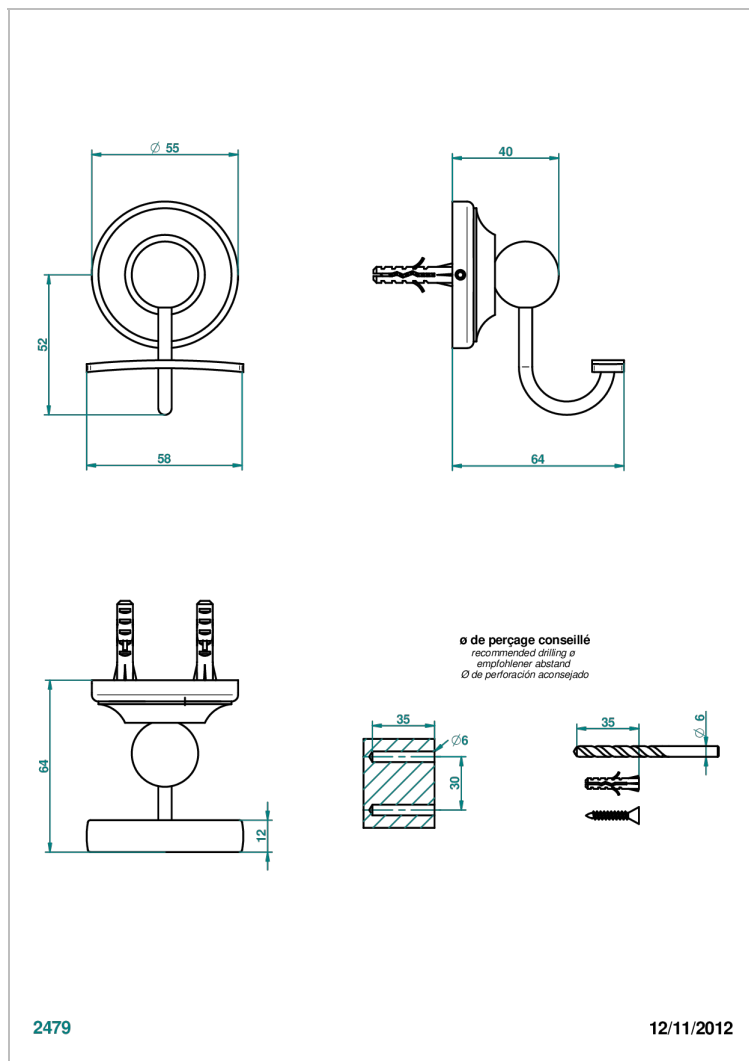

# CHARLESTON CON MANETAS METAL LISO

G3N-510

Percha para albornoz

2479

12/11/2012

## CARACTERÍSTICAS

- Charleston con manetas metal liso
- Percha para albornoz