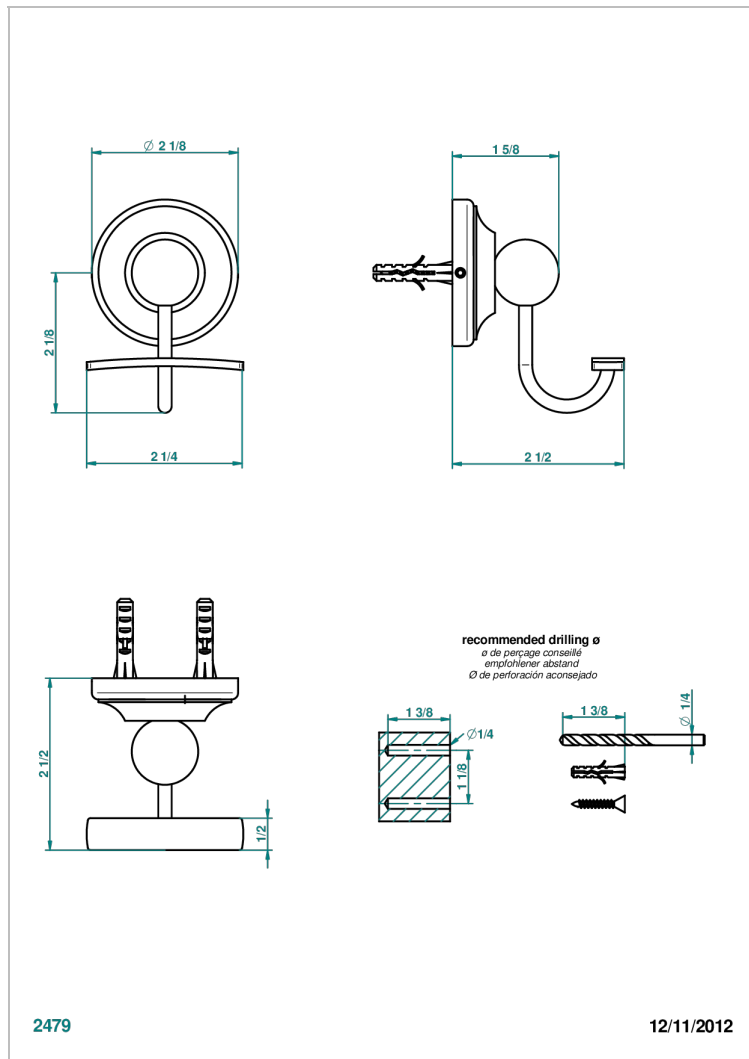

CHARLESTON CON MANETAS METAL LISO

G3N-510

Percha para albornoz

CARACTERÍSTICAS

- Charleston con manetas metal liso
- Percha para albornoz

ACABADOS DISPONIBLES

Bronce claro - D01
Cerámica negra mate - D30
Cobre viejo mate - H07
Cromo - A02
Cromo / dorado - G02
Cromo mate - C02