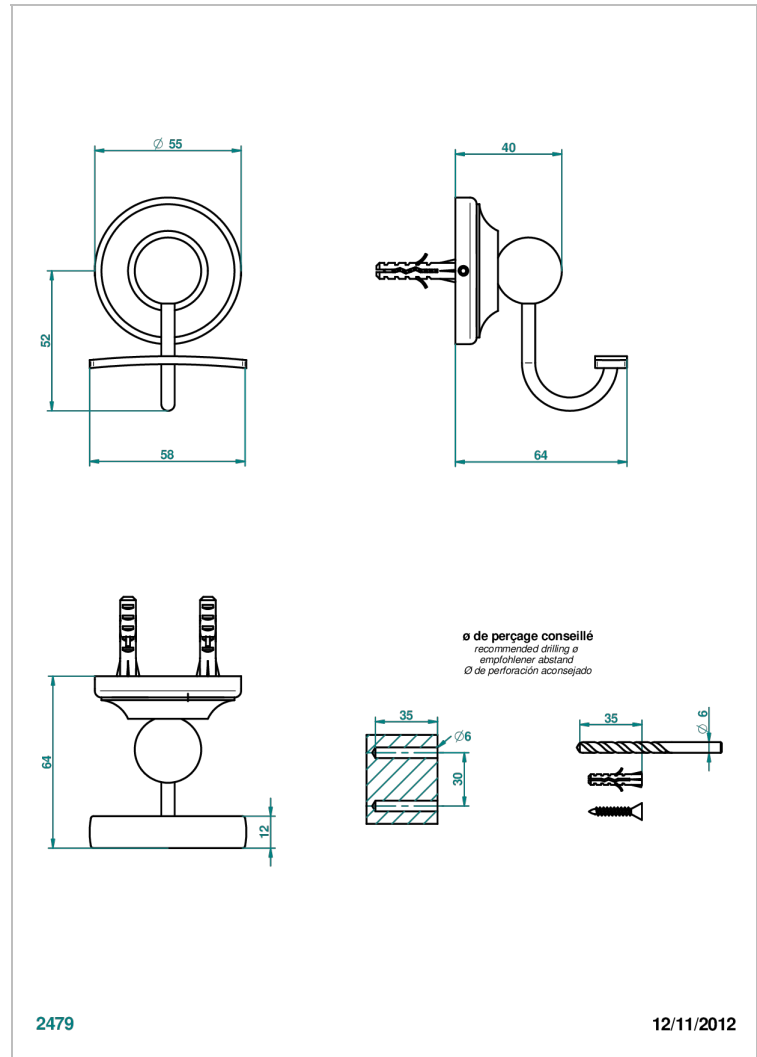

# BROADWAY CON MANETAS

A04-510

Percha para albornoz

THG<sup>®</sup>  
PARIS

2479

12/11/2012

## CARACTERÍSTICAS

- Broadway con manetas
- Percha para albornoz