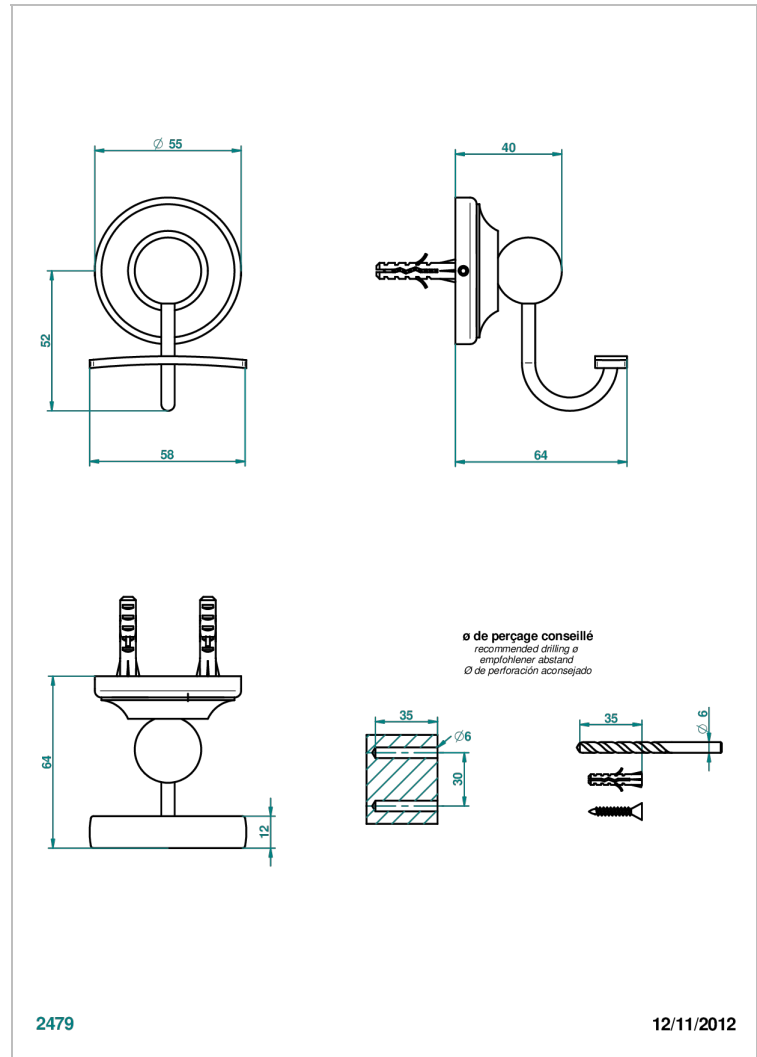

BROADWAY CON MANETAS

A04-510

Percha para albornoz

THG[®]
PARIS

2479

12/11/2012

CARACTERÍSTICAS

- Broadway con manetas
- Percha para albornoz