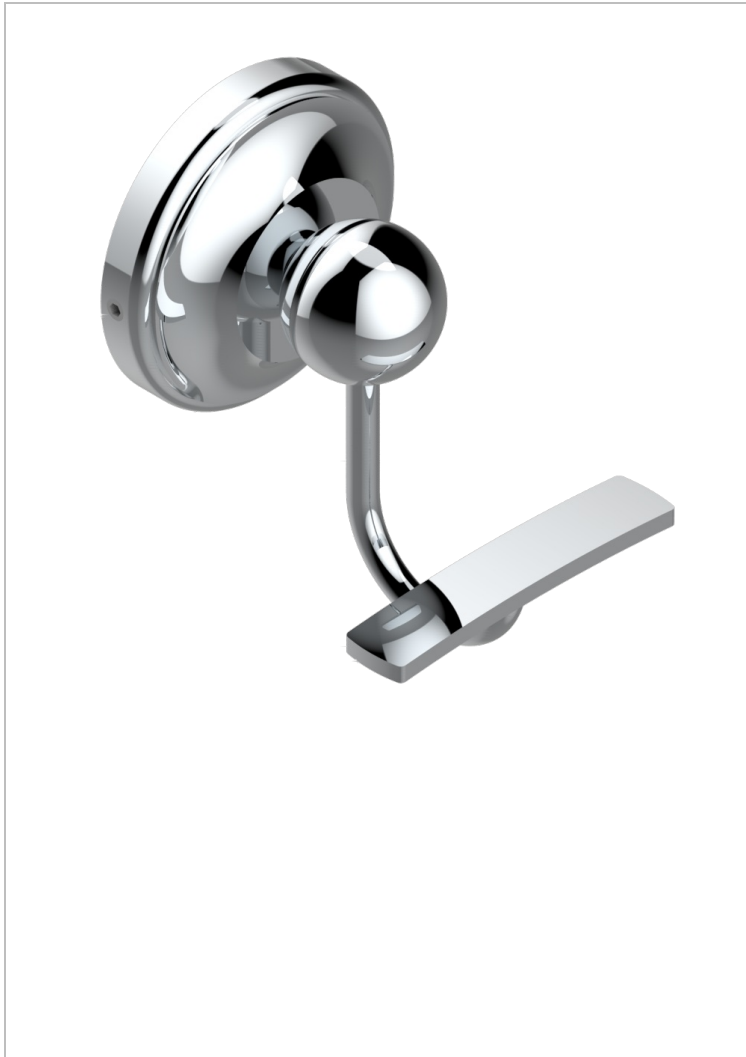

BROADWAY CON MANETAS

A04-510

Percha para albornoz

THG[®]
PARIS

2479

12/11/2012

CARACTERÍSTICAS

- Broadway con manetas
- Percha para albornoz

ACABADOS DISPONIBLES

Bronce claro - D01
Cerámica negra mate - D30
Cobre viejo mate - H07
Cromo - A02
Cromo / dorado - G02
Cromo mate - C02

Dorado - F01
Dorado mate - F07
Dorado pálido - F30
Dorado pálido mate (sin barniz) - F31
Natural smoked Brass - A13
Níquel - B01

Níquel mate - C01
Níquel viejo - H28
Pvd blush - H62
Pvd blush mate - H60
Pvd color latón - H49
Pvd color latón mate - H50

Pvd color níquel - H55
Pvd color níquel mate - H56
Pvd color oro - H52
Pvd color oro mate - H53
Pvd grafito - H64
Pvd grafito mate - H65