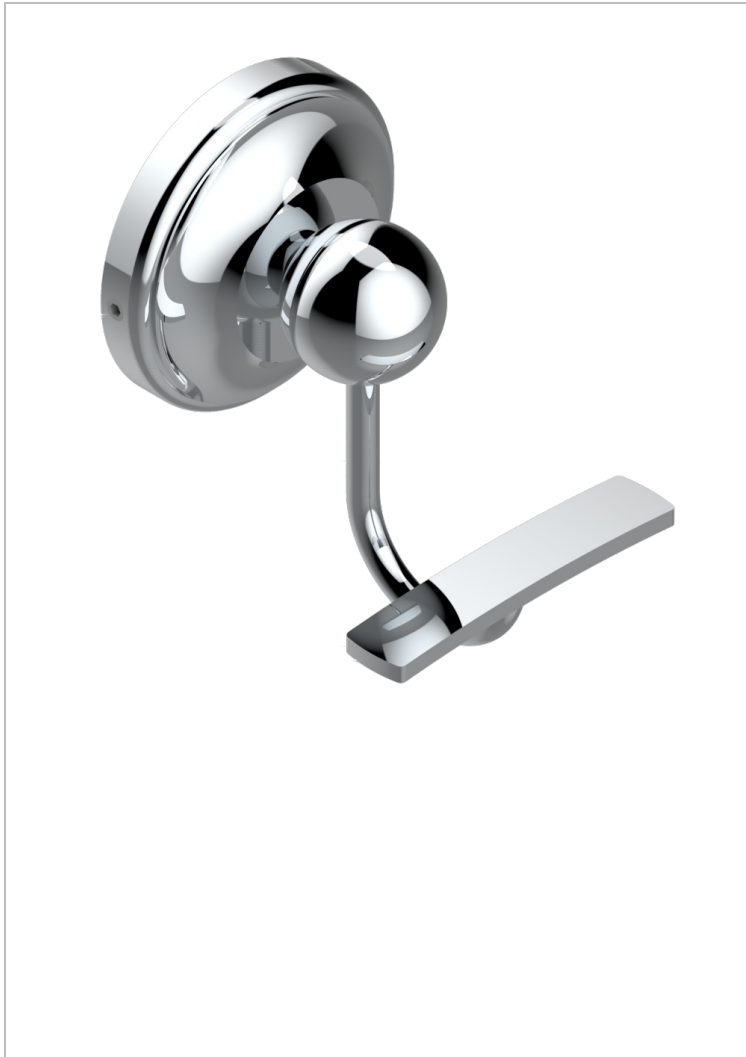

# BROADWAY CON MANETAS

A04-510

Percha para albornoz

THG<sup>®</sup>  
PARIS

## CARACTERÍSTICAS

- Broadway con manetas
- Percha para albornoz

## ACABADOS DISPONIBLES

Bronce claro - D01  
Cerámica negra mate - D30  
Cobre viejo mate - H07  
Cromo - A02  
Cromo / dorado - G02  
Cromo mate - C02

Dorado - F01  
Dorado mate - F07  
Dorado pálido - F30  
Dorado pálido mate (sin barniz) - F31  
Natural smoked Brass - A13  
Níquel - B01

Níquel mate - C01  
Níquel viejo - H28  
Pvd blush - H62  
Pvd blush mate - H60  
Pvd color latón - H49  
Pvd color latón mate - H50

Pvd color níquel - H55  
Pvd color níquel mate - H56  
Pvd color oro - H52  
Pvd color oro mate - H53  
Pvd grafito - H64  
Pvd grafito mate - H65