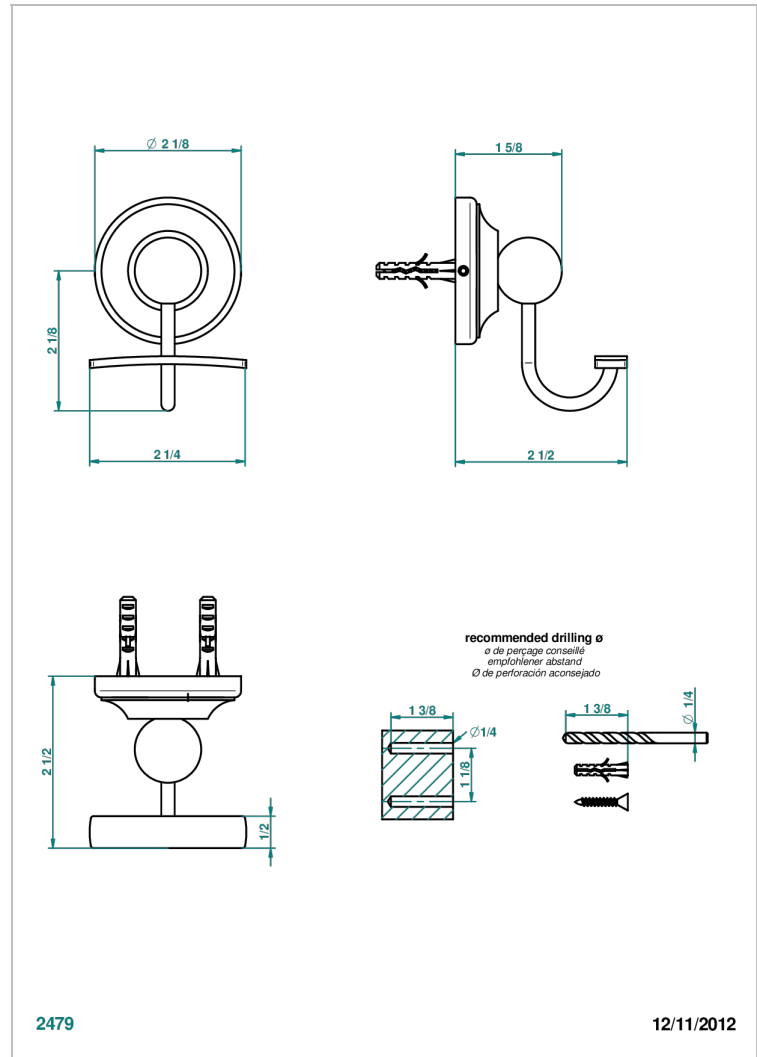

# BROADWAY CON MANETAS

A04-510

Percha para albornoz

THG<sup>®</sup>  
PARIS

## CARACTERÍSTICAS

- Broadway con manetas
- Percha para albornoz