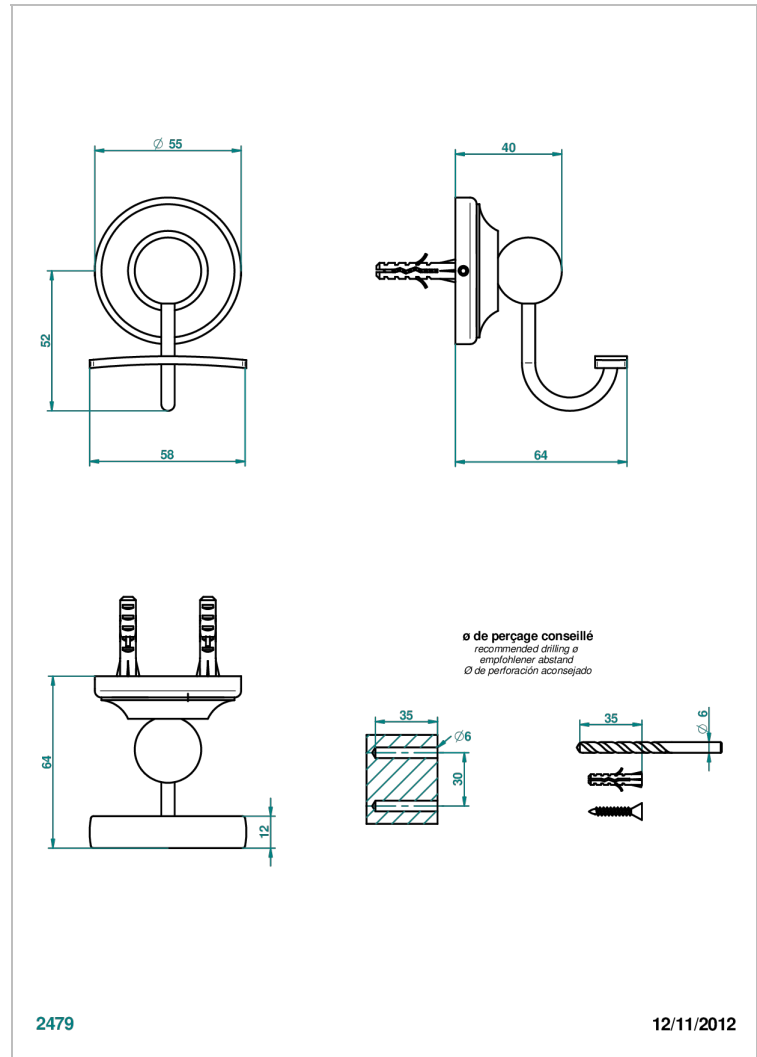

BROADWAY CON MANETAS

A04-510

Percha para albornoz

THG[®]
PARIS

CARACTERÍSTICAS

- Broadway con manetas
- Percha para albornoz

ACABADOS DISPONIBLES

Bronce claro - D01
Cerámica negra mate - D30
Cobre viejo mate - H07
Cromo - A02
Cromo / dorado - G02
Cromo mate - C02