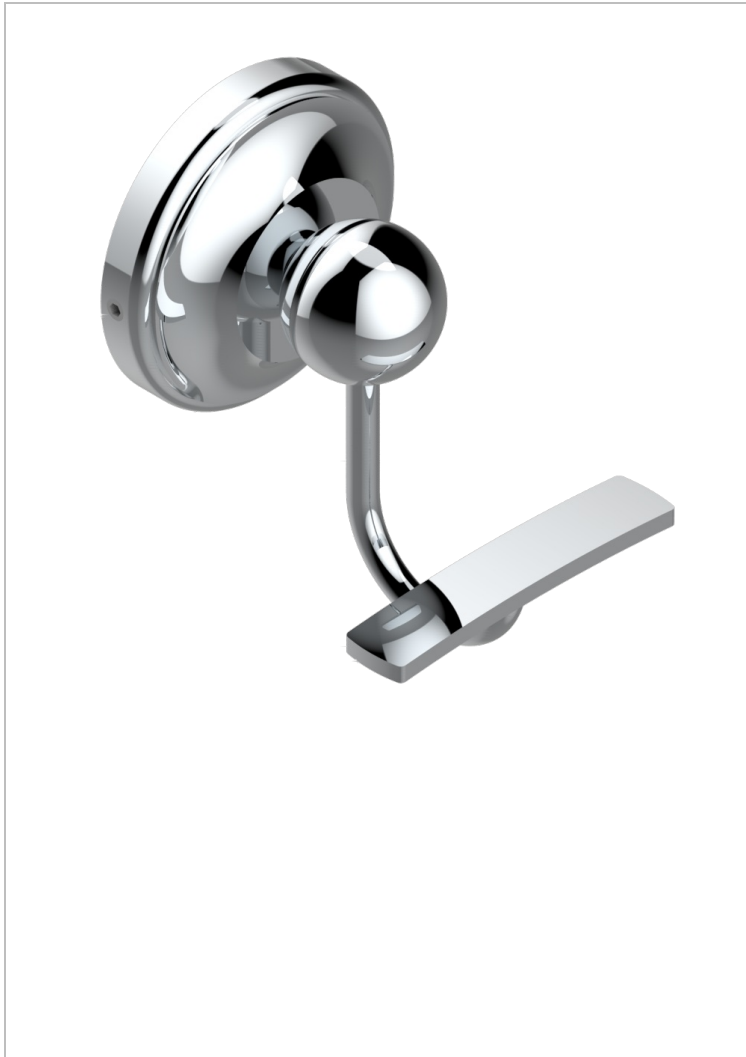

BROADWAY CON MANETAS

A04-510

Percha para albornoz

THG[®]
PARIS

CARACTERÍSTICAS

- Broadway con manetas
- Percha para albornoz

ACABADOS DISPONIBLES

Bronce claro - D01
Cerámica negra mate - D30
Cobre viejo mate - H07
Cromo - A02
Cromo / dorado - G02
Cromo mate - C02

Dorado - F01
Dorado mate - F07
Dorado pálido - F30
Dorado pálido mate (sin barniz) - F31
Natural smoked Brass - A13
Níquel - B01

Níquel mate - C01
Níquel viejo - H28
Pvd blush - H62
Pvd blush mate - H60
Pvd color latón - H49
Pvd color latón mate - H50