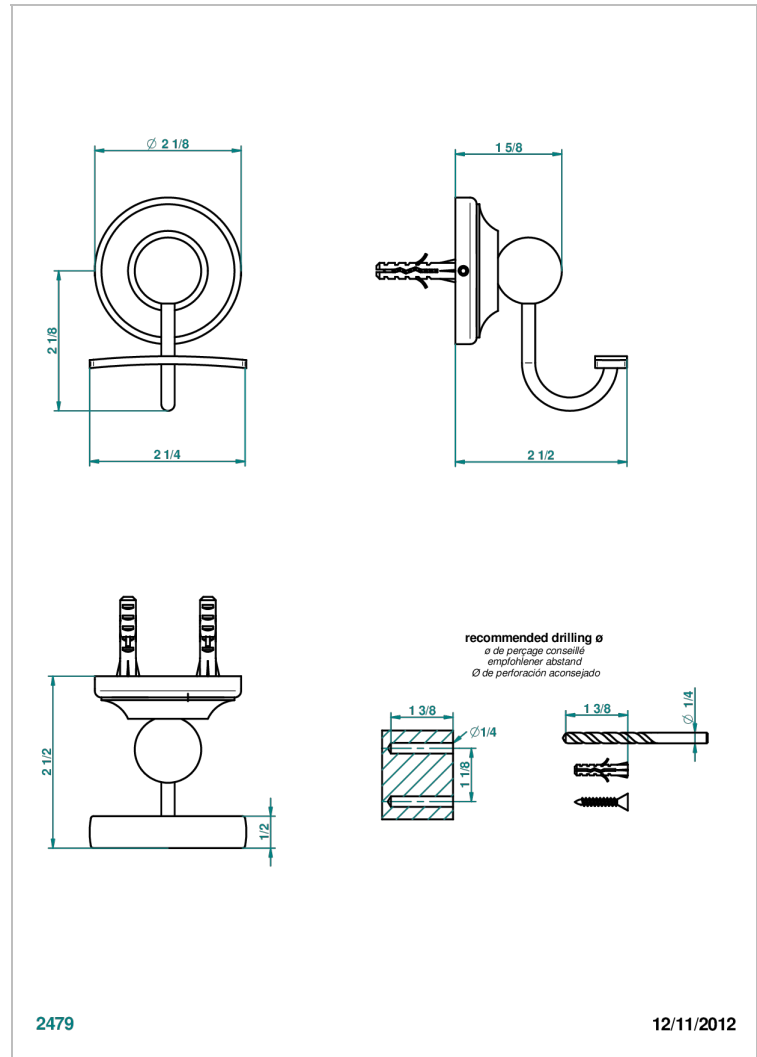

BROADWAY CON MANETAS

A04-510

Percha para albornoz

THG[®]
PARIS

CARACTERÍSTICAS

- Broadway con manetas
- Percha para albornoz

ACABADOS DISPONIBLES

Bronce claro - D01
Cerámica negra mate - D30
Cobre viejo mate - H07
Cromo - A02
Cromo / dorado - G02
Cromo mate - C02