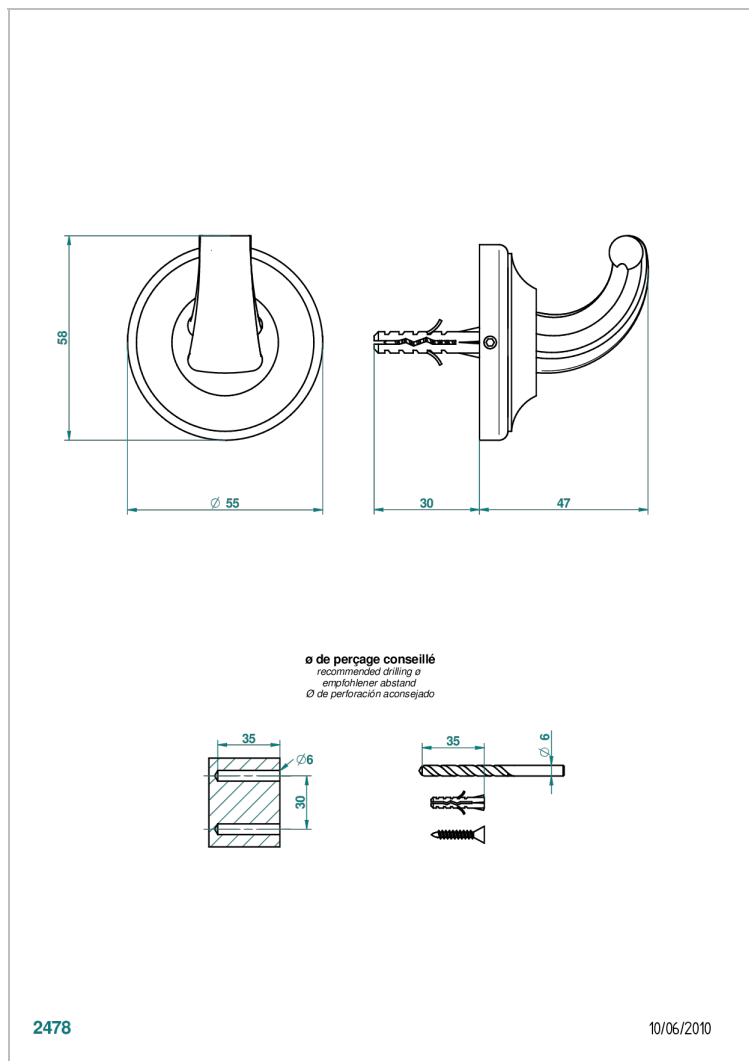

CHARLESTON A MANETTES METAL LISSE

G3N-508

Porte-peignoir avec crochet virgule

CARACTÉRISTIQUES

- Charleston à manettes métal lisse
- Porte-peignoir avec crochet virgule

FINITIONS DISPONIBLES

Bronze clair - D01
Chromé - A02
Chromé / doré - G02
Chromé mat - C02
Doré brillant - F01
Doré mat - F07