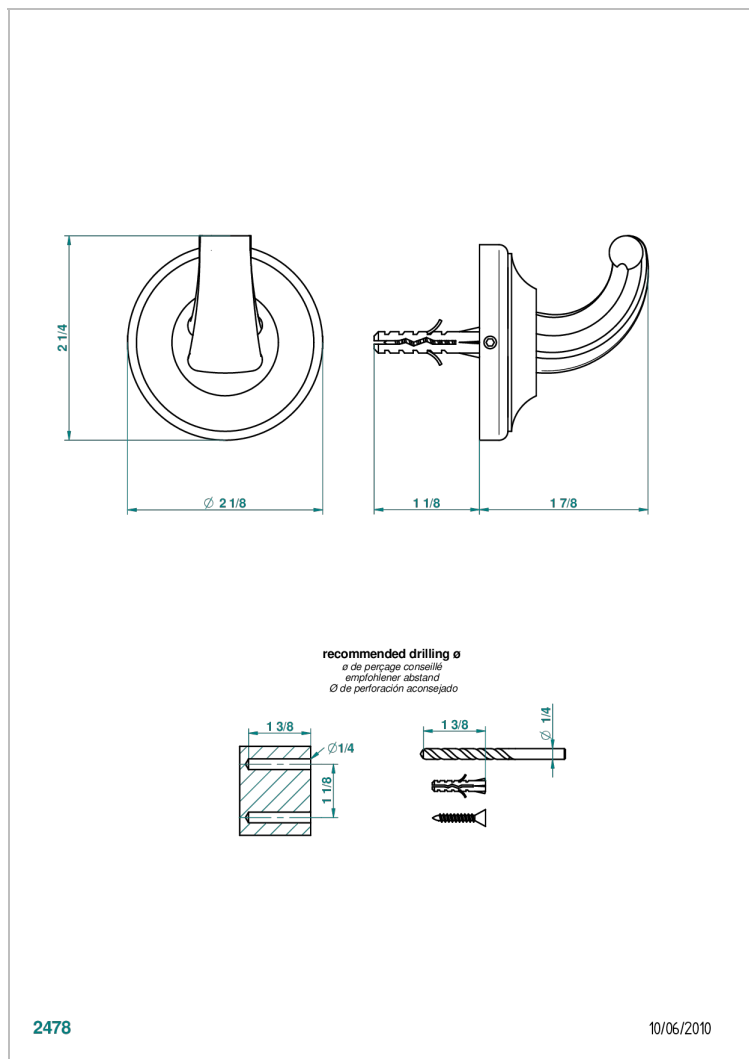

CHARLESTON A MANETTES METAL LISSE

G3N-508

Porte-peignoir avec crochet virgule

THG[®]
PARIS

CARACTÉRISTIQUES

- Charleston à manettes métal lisse
- Porte-peignoir avec crochet virgule

FINITIONS DISPONIBLES

Bronze clair - D01
Chromé - A02
Chromé / doré - G02
Chromé mat - C02
Doré brillant - F01
Doré mat - F07