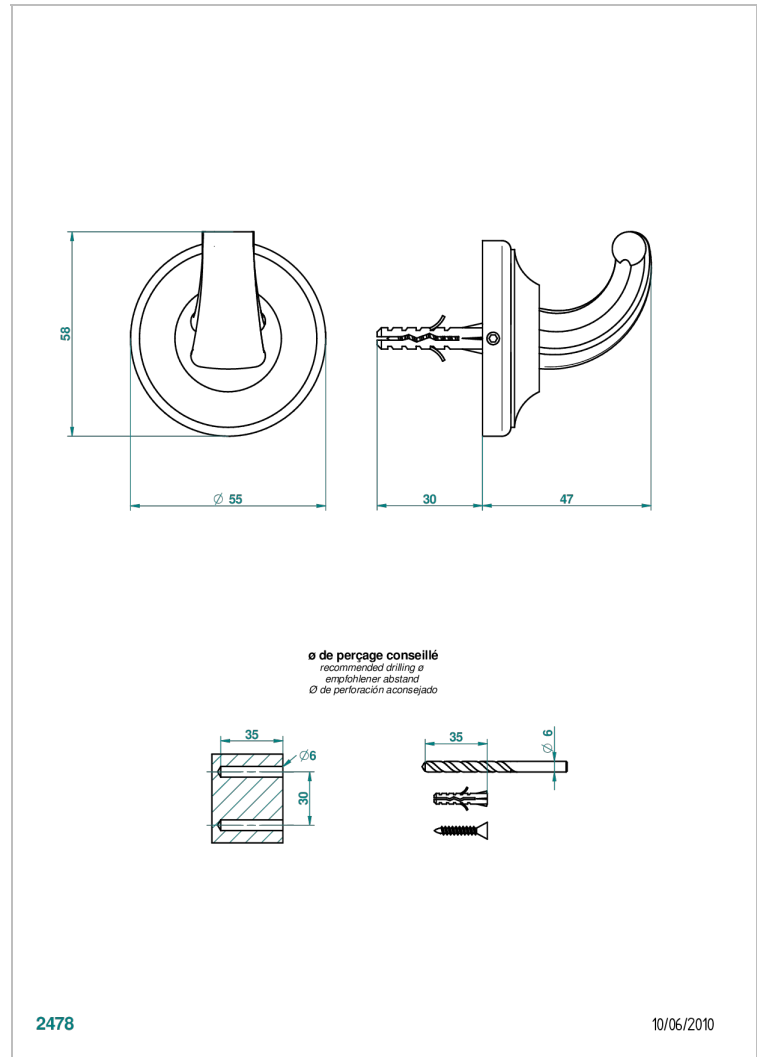

BROADWAY A MANETTES

A04-508

Porte-peignoir avec crochet virgule

THG[®]
PARIS

CARACTÉRISTIQUES

- Accessoire en laiton

FINITIONS DISPONIBLES

Bronze clair - D01
Chromé - A02
Chromé / doré - G02
Chromé mat - C02
Doré brillant - F01
Doré mat - F07