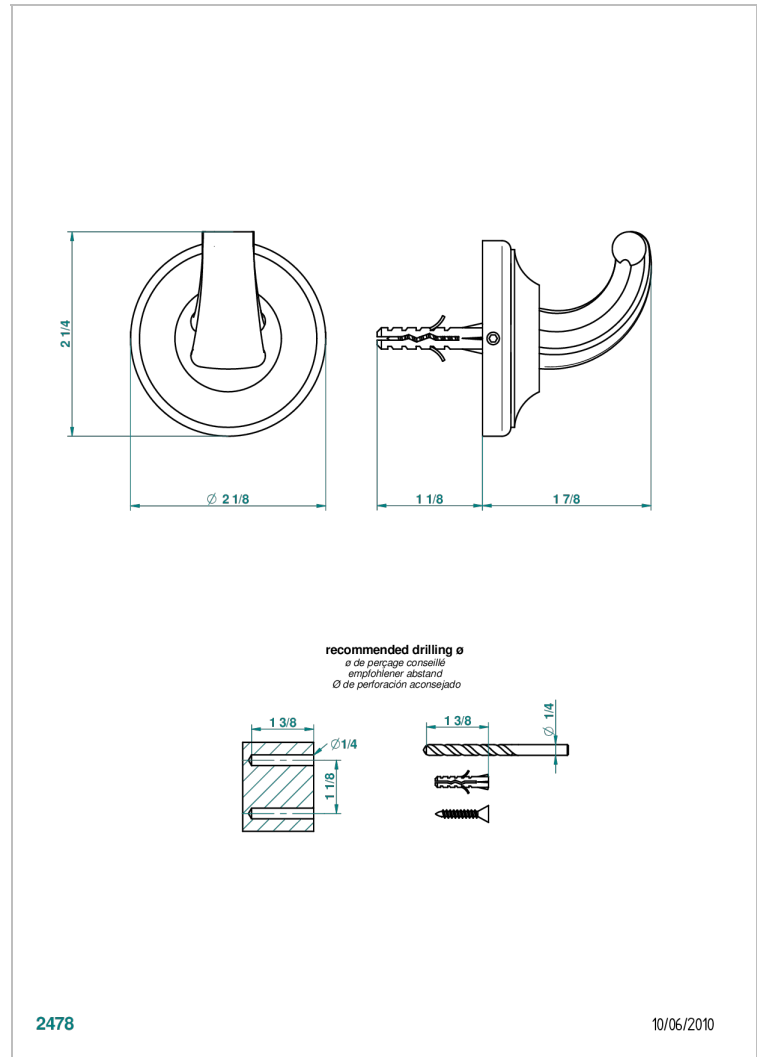

# BROADWAY A MANETTES

A04-508

Porte-peignoir avec crochet virgule

THG<sup>®</sup>  
PARIS

## CARACTÉRISTIQUES

- Accessoire en laiton