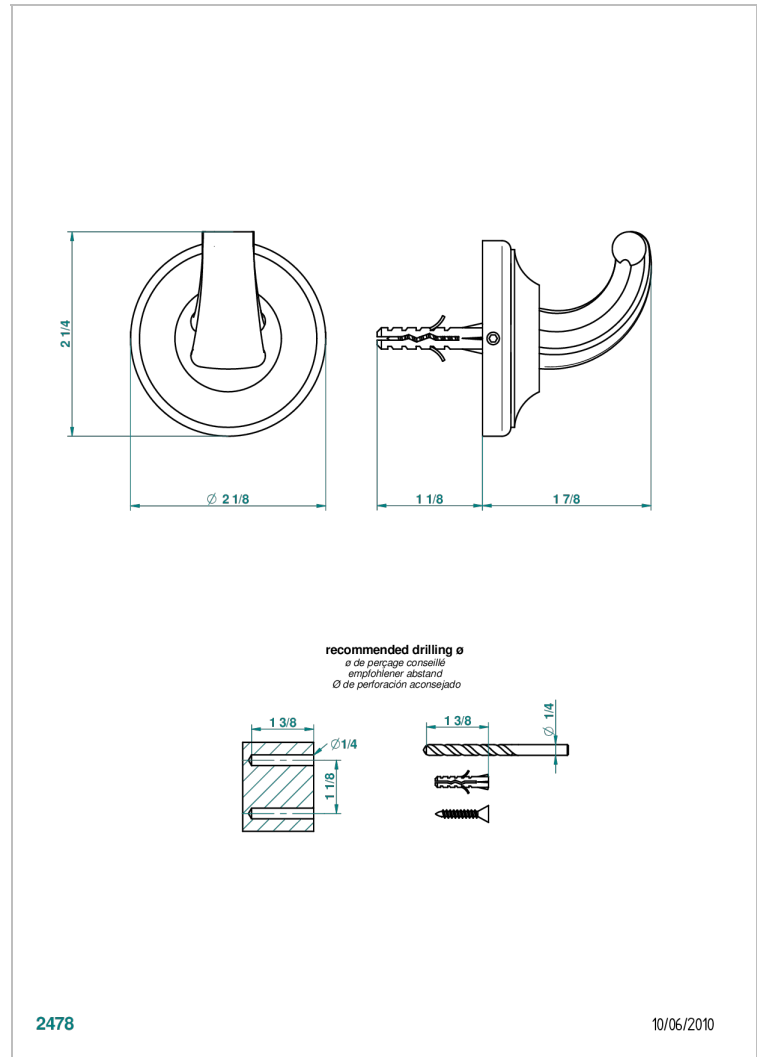

BROADWAY A MANETTES

A04-508

Porte-peignoir avec crochet virgule

THG[®]
PARIS

CARACTÉRISTIQUES

- Accessoire en laiton

FINITIONS DISPONIBLES

Bronze clair - D01
Chromé - A02
Chromé / doré - G02
Chromé mat - C02
Doré brillant - F01
Doré mat - F07