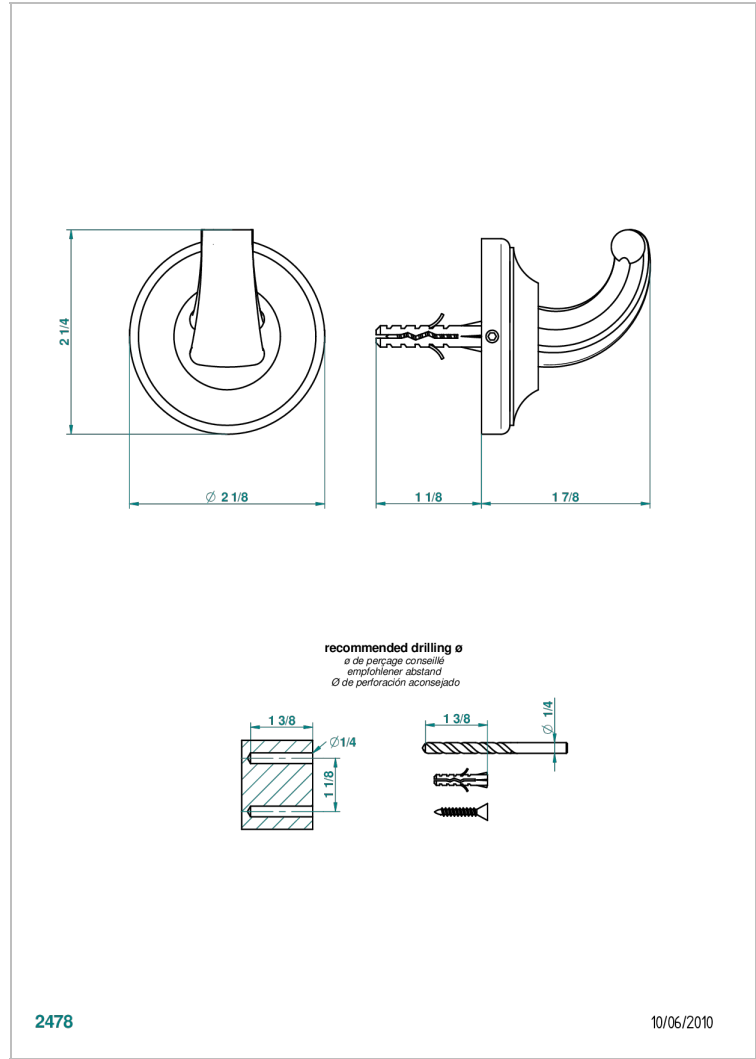

BROADWAY A MANETTES

A04-508

Porte-peignoir avec crochet virgule

THG[®]
PARIS

CARACTÉRISTIQUES

- Accessoire en laiton

FINITIONS DISPONIBLES

Bronze clair - D01
Chromé - A02
Chromé / doré - G02
Chromé mat - C02
Doré brillant - F01
Doré mat - F07