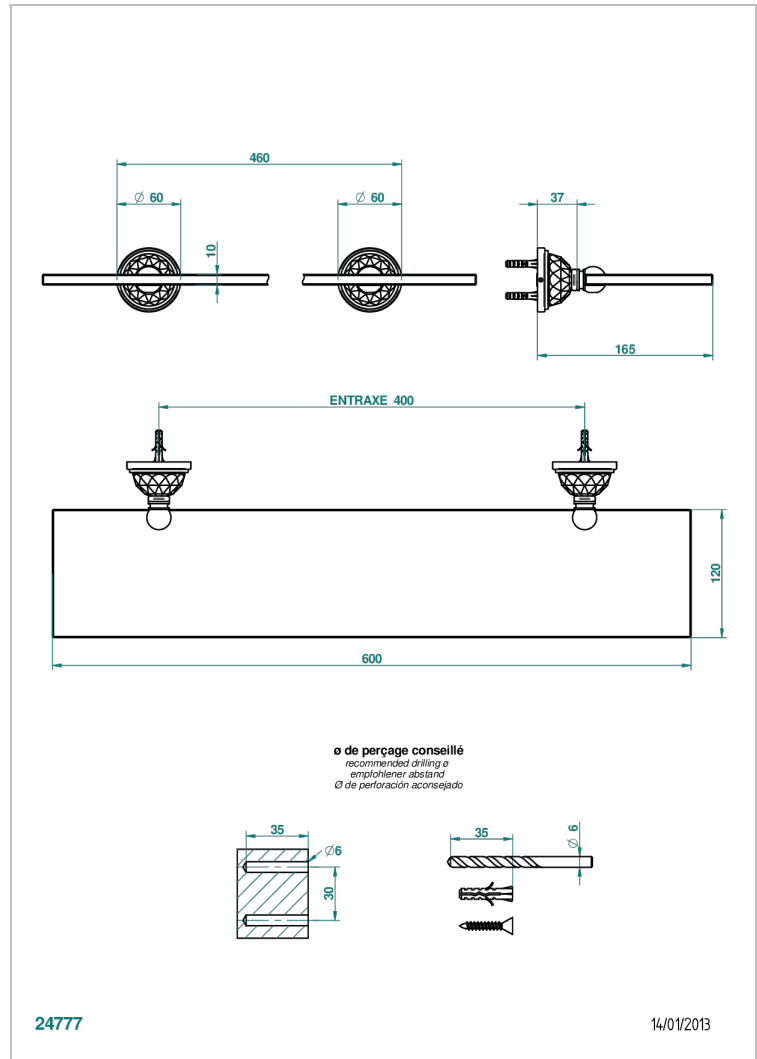

# MANDARINE CRISTALLIA DIAMANT

U1K-564

Repisa con soportes

THG<sup>®</sup>  
PARIS

## CARACTERÍSTICAS

- Mandarine Cristallia Diamant
- Repisa con soportes