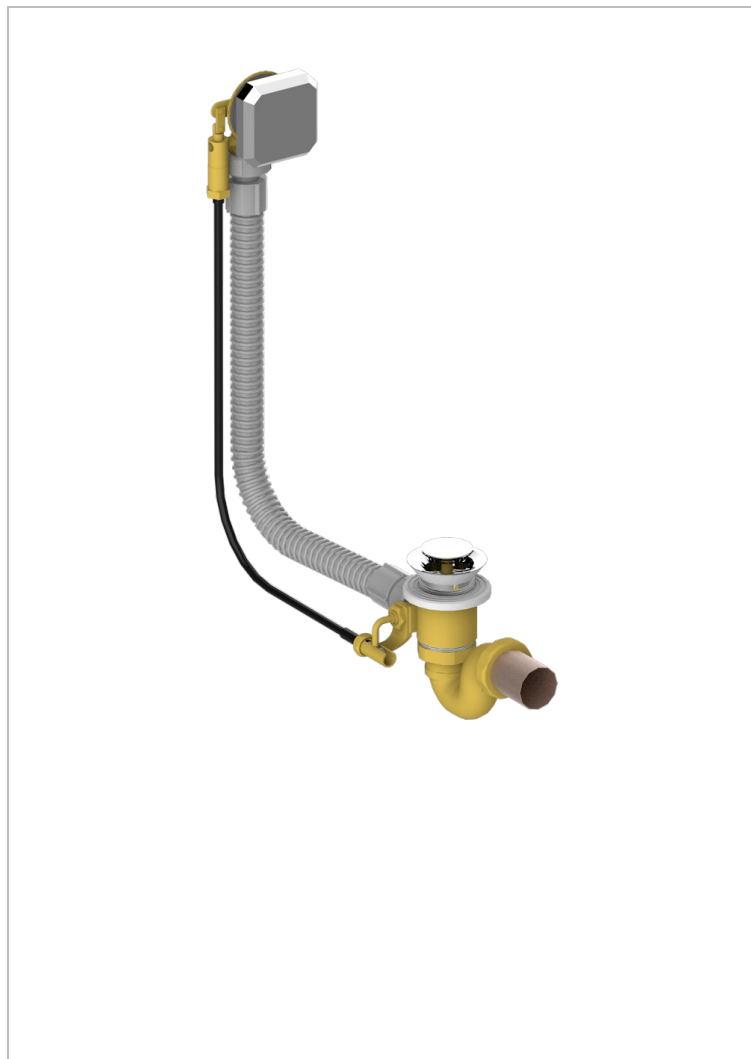

LES ONDES WITH LEVER

G8B-300

Desagüe automatico de bañera lg 55 cm

THG[®]
PARIS

24763

12/06/2017

CARACTERÍSTICAS

- Les Ondes with lever
- Desagüe automatico de bañera lg 55 cm

ACABADOS DISPONIBLES

Cromo - A02
Pvd blush - H62
Pvd blush mate - H60
Pvd color latón - H49
Pvd color latón mate - H50
Pvd color níquel - H55

Pvd color níquel mate - H56
Pvd color oro - H52
Pvd color oro mate - H53
Pvd grafito - H64
Pvd grafito mate - H65
Pvd marrón bronce - F33