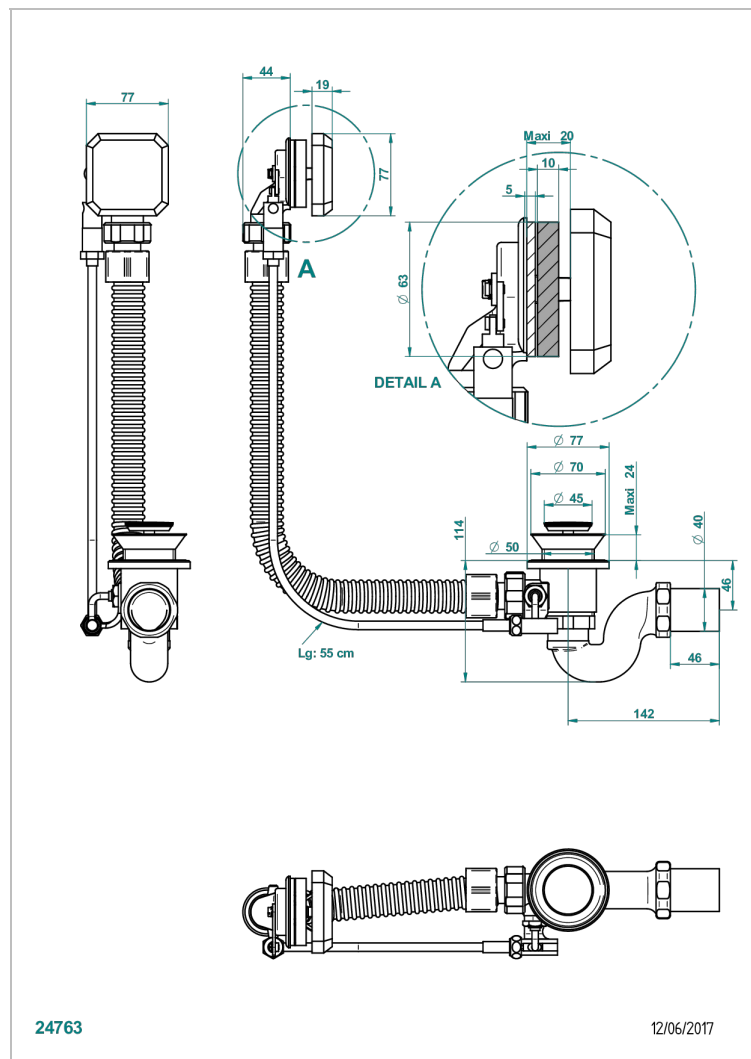

LES ONDES WITH LEVER

G8B-300

Desagüe automatico de bañera lg 55 cm

THG[®]
PARIS

24763

12/06/2017

CARACTERÍSTICAS

- Les Ondes with lever
- Desagüe automatico de bañera lg 55 cm

Pvd marrón bronce mate - F34
Pvd umber - H66
Pvd umber mate - H67